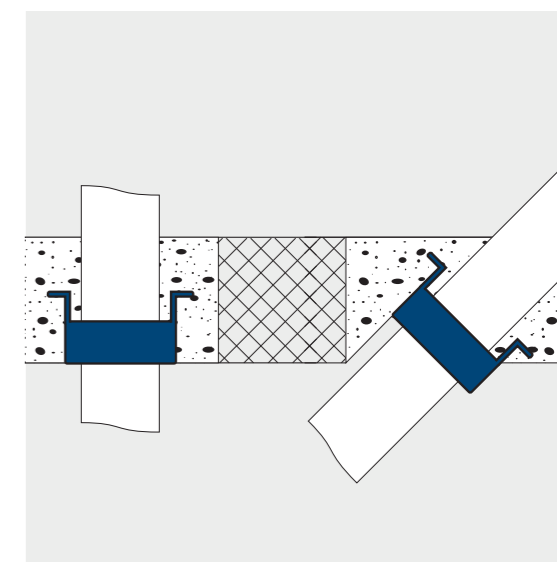

↑
Protipožiarne uzáver Geberit nainštalovaný vo vodorovnej polohe (vľavo) a v šikmej polohe.