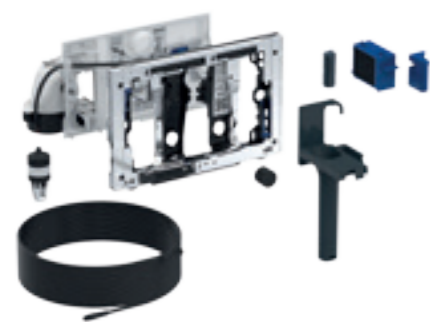

NOVÉ

JEDNOTKA ODSÁVANIA ZÁPACHU
GEBERIT DUOFRESH

ČISTÝ VZDUCH
PRE VŠETKÝCH

↑ Jednotku Geberit DuoFresh možno nainštalovať aj dodatočne do väčšiny splachovacích nádržíek Geberit radu Sigma, zakúpených počas posledných 10 rokov. Jedinou nevyhnutnou podmienkou je pripojenie k elektrickej sieti.

Geberit DuoFresh odsáva nepríjemný zápach priamo z WC misy. Všetky súčasti, ktorými sú okrem jednotky odsávania tiež keramický voštinový filter, súprava na vhadzovanie vonných tabliet a orientačné svetlo, sú dobre prístupné cez servisný otvor, ktorý sa nachádza za tlačidlom splachovania.

MOŽNO NAINŠTALOVAŤ AJ DODATOČNE

Jednotku Geberit DuoFresh možno nainštalovať a to aj dodatočne za takmer všetky splachovacie tlačidlá Geberit radu Sigma. Sofistikovaný posuvný mechanizmus umožňuje odsunutie tlačidla na jednu stranu, čím sa inštalatérovi alebo koncovému používateľovi otvorí pohodlný prís-

stup k technickým častiam. Súčasťou jednotky je aj nočné podsvietenie a súprava na vhadzovanie obľúbených tyčínok, ktoré sfarbiajú splachovaciu vodu do modra a uvoľňujú príjemnú vôňu. Tyčinky sa dopĺňajú veľmi jednoducho otvorom za splachovacím tlačidlom. Montážna súprava obsahuje posuvný mechanizmus potrebný na odsunutie tlačidla.

ODSÁVANIE ZÁPACHU S ORIENTAČNÝM SVETLOM

Jednotka Geberit DuoFresh odsáva nepríjemný zápach cez splachovaciu rúrku priamo z WC misy, nechá ho prejsť keramickým voštinovým filtrom a vyčistený ho vracia späť do miestnosti. Jednotka je vybavená tlmeným LED osvetlením, ktoré v noci používateľa bezpečne nasmeruje k toalete. Odsávanie zápachu a svetlo riadi systém pohybových senzorov. Montážna súprava pre jednotku odsávania obsahuje súpravu na vhadzovanie DuoFresh tyčínok a posuvný mechanizmus, ktorý umožňuje ľahké odsunutie splachovacieho tlačidla do boku. Adaptér na napájanie je treba objednať zvlášť.