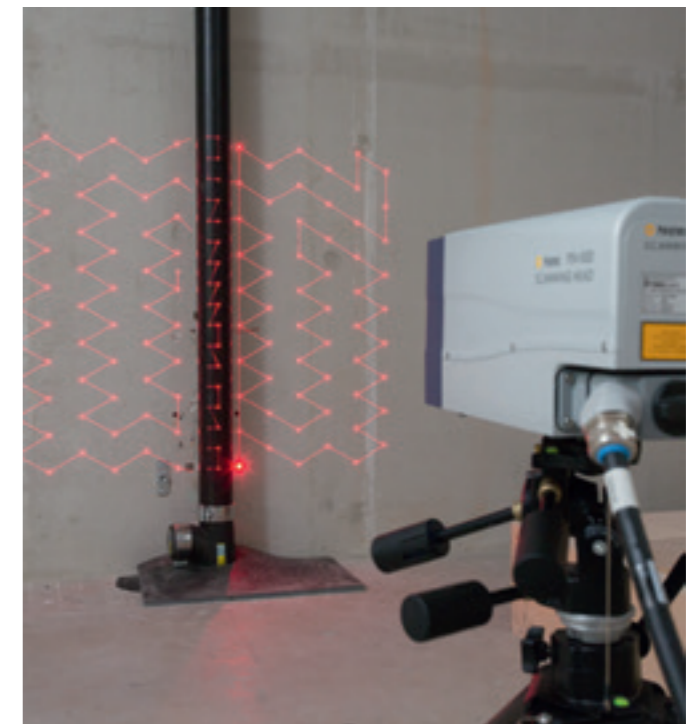

ZVUKOVÁ IZOLÁCIA GEBERIT TICHO ZLEPŠUJE KVALITU ŽIVOTA

Inštalčné systémy Geberit sú vybavené zvukovou izoláciou, ktorá sa v praxi opakovane osvedčila ako spoľahlivé riešenie. Spĺňa súčasné normy a predpisy a zaručuje pokojný odpočinok vám i vašim zákazníkom.

Výberom vhodných systémov, zariadení a ich odbornou montážou môžete výrazne znížiť emisie hluku, spôsobené napríklad kanalizačným potrubím alebo splachovaním toaliet. Hluk ale nemožno potlačiť úplne. Preto kladie Geberit veľký dôraz na stlmenie prenosu zvuku. Pomocou vhodných inštalčných technológií môžu byť zariadenia, rozvody vody a odpadové potrubie akusticky odizolované od stavebnej konštrukcie tak dobre, že sa po budove nešíri takmer žiadny hluk zo sanitárnych inštalácií.

↑ Zvuková izolácia je jednou z kľúčových častí know-how firmy Geberit. Výrobky Geberit sú pomocou najmodernejších meracích technológií podrobované náročným skúškam vo vlastnom laboratóriu akustiky a stavebných materiálov, a to ako samostatne, tak aj v rámci inštalčných systémov.

↑ Premyslené upevňovacie a izolačné technológie sa starajú o to, aby vznik hluku a jeho šírenie stavebnou konštrukciou bolo čo najmenšie.