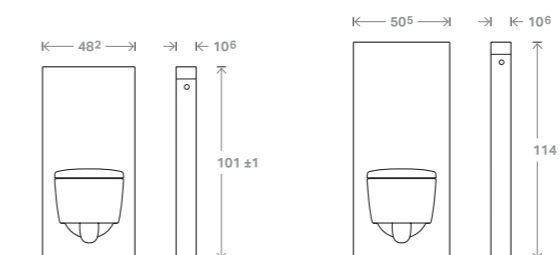

## JEDNODUCHŠIE TO BYŤ NEMÔŽE

Rám sanitárneho modulu Geberit Monolith na WC možno pripievať k stavebnej konštrukcii rovnakým spôsobom ako Geberit Duofix.

↑ Výšku nosného rámu možno nastaviť v závislosti od stavebnej situácie alebo prania zákazníka v rozmedzí 7 cm a nepotrebuje k tomu žiadne špeciálne náradie.

← Geberit Monolith a Geberit Monolith Plus sú k dispozícii vo výškach 101 cm a 114 cm.

ŠIROKÝ OKRUH POUŽITIA