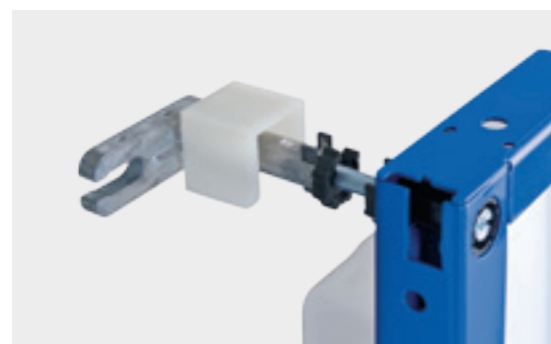

# OSVEDČENÁ INŠTALAČNÁ TECHNOLÓGIA

S montážnymi prvkami Geberit Duofix sa vám otvoria nové možnosti priestorového rozvrhnutia kúpeľní, či už použijete samostatný montážny prvok, alebo celý systém. Výhody tejto premyslenej sanitárnej technológie s nekonečnými variantmi použitia oceníte pri svojej každodennej práci na stavbe.

↑  
Pripájacie koleno montážneho prvku Geberit Duofix na WC je hĺbkovo nastaviteľné.

↑  
Jednoduché a presné nastavenie výšky pomocou podpier s protišmykovou úpravou.

↑  
Príprava na privody vody a elektriny.

↑  
Pohodlné nastavenie montážnej hĺbky spredu pomocou súpravy na priame upevnenie k stavebnej konštrukcii.

Všetky montážne prvky Geberit Duofix sú z výroby pripravené tak, aby sa dali na stavbe rýchlo nainštalovať a napojiť na vodovodné a kanalizačné potrubie. Montáž môže jednoducho vykonať jedna osoba. K nosnej konštrukcii ľahkých priečok sa prvky prichytávajú pomocou samorezných skrutiek. Na jednoduchšie ukotvenie priamo k stavebnej konštrukcii ponúka Geberit montážnu súpravu, s ktorou pohodlne a presne nastavíte montážnu hĺbku z prednej strany.