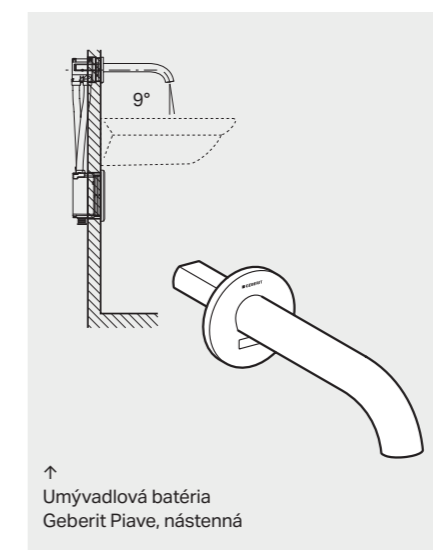

Na týchto vysokofrekventovaných miestach musí byť umývadlová batéria dostatočne odolná, a to aj voči hrubému zaobchádzaniu. Správna inštalácia takéhoto typu batérie nebola donedávna jednoduchá.

Teraz je možné kombinovať naše bezdo-

tykové nástenné armatúry s inštaláčnymi systémami Geberit Duofix, čo výrazne zjednodušuje projektovanie a inštaláciu a poskytuje dodatočné benefity.

• **Spoločný projekt:** Kombinácia nástenných batérií Geberit Brenta alebo Piave s príslušnými montážnymi prvkami Geberit s funkčnou krabicou pod omietku je zárukou spoľahlivého projektovania a bezproblémovej realizácie.

• **Vysoká tolerancia nastavenia:** Všetky kľúčové komponenty vrátane pevnej montážnej dosky na nástennú batériu, funkčnej skrinky, upevňovacieho materiálu a odtoku sú výškovo nastaviteľné.

• **Odolnosť voči vandalom:** Keďže nástenná batéria je pevne ukotvená v montážnom prvku Geberit a menej odolné časti sú bezpečne uložené vo funkčnej skrinke pod omietkou, systém nedáva vandalom prakticky žiadnu príležitosť.

• **Jednoduchý servis:** Technické komponenty sú dobre prístupné a servisné práce vďaka tomu prebiehajú jednoducho a rýchlo.

• **Elegantný dizajn:** Nadčasovo elegantný dizajn umývadlových batérií Geberit Piave a Brenta sa ideálne hodí k širokej škále umývadiel.