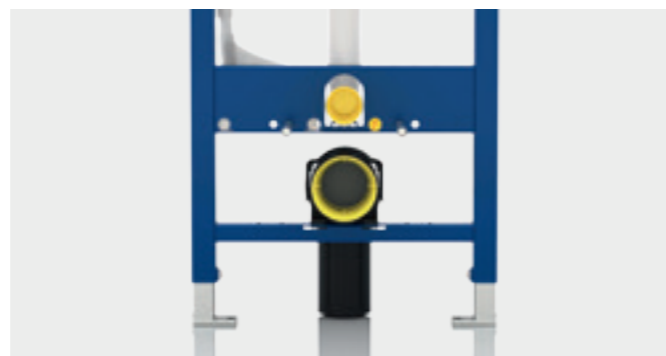

↑
Príprava na privody vody a elektriny.