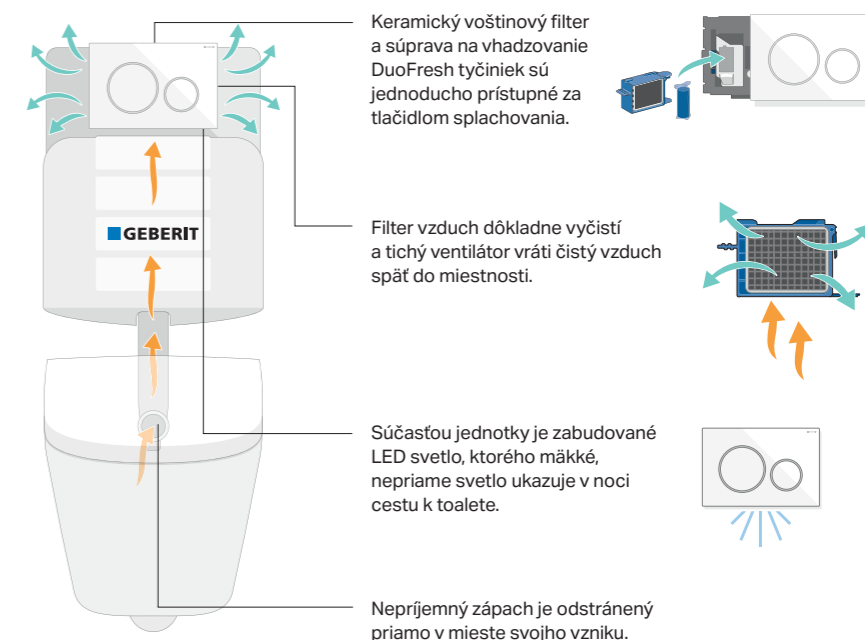

NOVÉ

JEDNOTKA ODSÁVANIA ZÁPACHU
GEBERIT DUOFRESH

ČISTÝ VZDUCH
PRE VŠETKÝCH

↑ Jednotku Geberit DuoFresh možno nainštalovať aj dodatočne do väčšiny splachovacích nádržíek Geberit radu Sigma, zakúpených počas posledných 10 rokov. Jedinou nevyhnutnou podmienkou je pripojenie k elektrickej sieti.

Geberit DuoFresh odsáva nepríjemný zápach priamo z WC misy. Všetky súčasti, ktorými sú okrem jednotky odsávania tiež keramický voštinový filter, súprava na vhadzovanie vonných tabliet a orientačné svetlo, sú dobre prístupné cez servisný otvor, ktorý sa nachádza za tlačidlom splachovania.

MOŽNO NAINŠTALOVAŤ AJ DODATOČNE

Jednotku Geberit DuoFresh možno nainštalovať a to aj dodatočne za takmer všetky splachovacie tlačidlá Geberit radu Sigma. Sofistikovaný posuvný mechanizmus umožňuje odsunutie tlačidla na jednu stranu, čím sa inštalatérovi alebo koncovému používateľovi otvorí pohodlný prís-

stup k technickým častiam. Súčasťou jednotky je aj nočné podsvietenie a súprava na vhadzovanie obľúbených tyčínok, ktoré sfarbiajú splachovaciu vodu do modra a uvoľňujú príjemnú vôňu. Tyčinky sa dopĺňajú veľmi jednoducho otvorom za splachovacím tlačidlom. Montážna súprava obsahuje posuvný mechanizmus potrebný na odsunutie tlačidla.

ODSÁVANIE ZÁPACHU S ORIENTAČNÝM SVETLOM