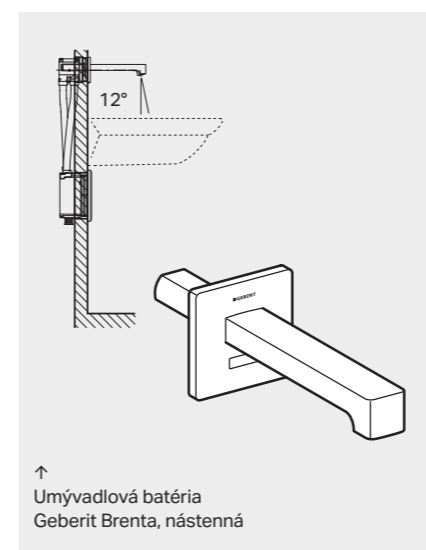

Na týchto vysokofrekventovaných miestach musí byť umývadlová batéria dostatočne odolná, a to aj voči hrubému zaobchádzaniu. Správna inštalácia takéhoto typu batérie nebola donedávna jednoduchá.

Teraz je možné kombinovať naše bezdo-

tykové nástenné armatúry s inštaláčnymi systémami Geberit Duofix, čo výrazne zjednodušuje projektovanie a inštaláciu a poskytuje dodatočné benefity.

• **Spoločný projekt:** Kombinácia nástenných batérií Geberit Brenta alebo Piave s príslušnými montážnymi prvkami Geberit s funkčnou krabicou pod omietku je zárukou spoľahlivého projektovania a bezproblémovej realizácie.

• **Vysoká tolerancia nastavenia:** Všetky kľúčové komponenty vrátane pevnej montážnej dosky na nástennú batériu, funkčnej skrinky, upevňovacieho materiálu a odtoku sú výškovo nastaviteľné.

• **Odolnosť voči vandalom:** Keďže nástenná batéria je pevne ukotvená v montážnom prvku Geberit a menej odolné časti sú bezpečne uložené vo funkčnej skrinke pod omietkou, systém nedáva vandalom prakticky žiadnu príležitosť.

• **Jednoduchý servis:** Technické komponenty sú dobre prístupné a servisné práce vďaka tomu prebiehajú jednoducho a rýchlo.

• **Elegantný dizajn:** Nadčasovo elegantný dizajn umývadlových batérií Geberit Piave a Brenta sa ideálne hodí k širokej škále umývadiel.