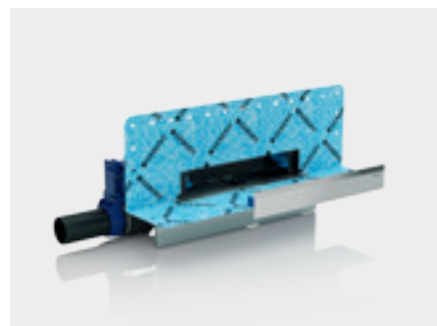

## SPRCHOVÝ ODTOK V STENE GEBERIT

↑  
Vďaka malej výške vodnej uzávierky je sprchový odtok v stene ideálny v situáciách s malou hrúbkou mazaniny.

↑  
Montážne prvky Geberit Duofix výrazne zjednodušujú inštaláciu a zaručujú tesné a trvalé napojenie.