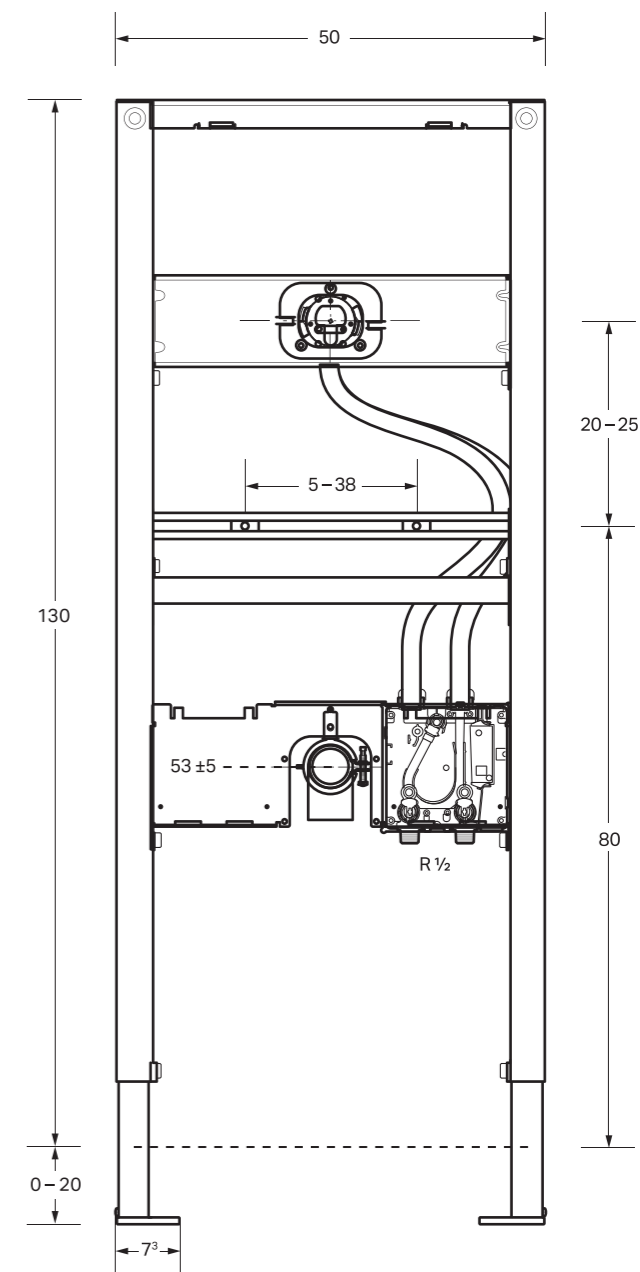

VEREJNÉ SANITÁRNE INŠTALÁCIE

INTELIGENTNÉ UMÝVADLOVÉ BATÉRIE ŠPIČKOVÉ RIEŠENIE