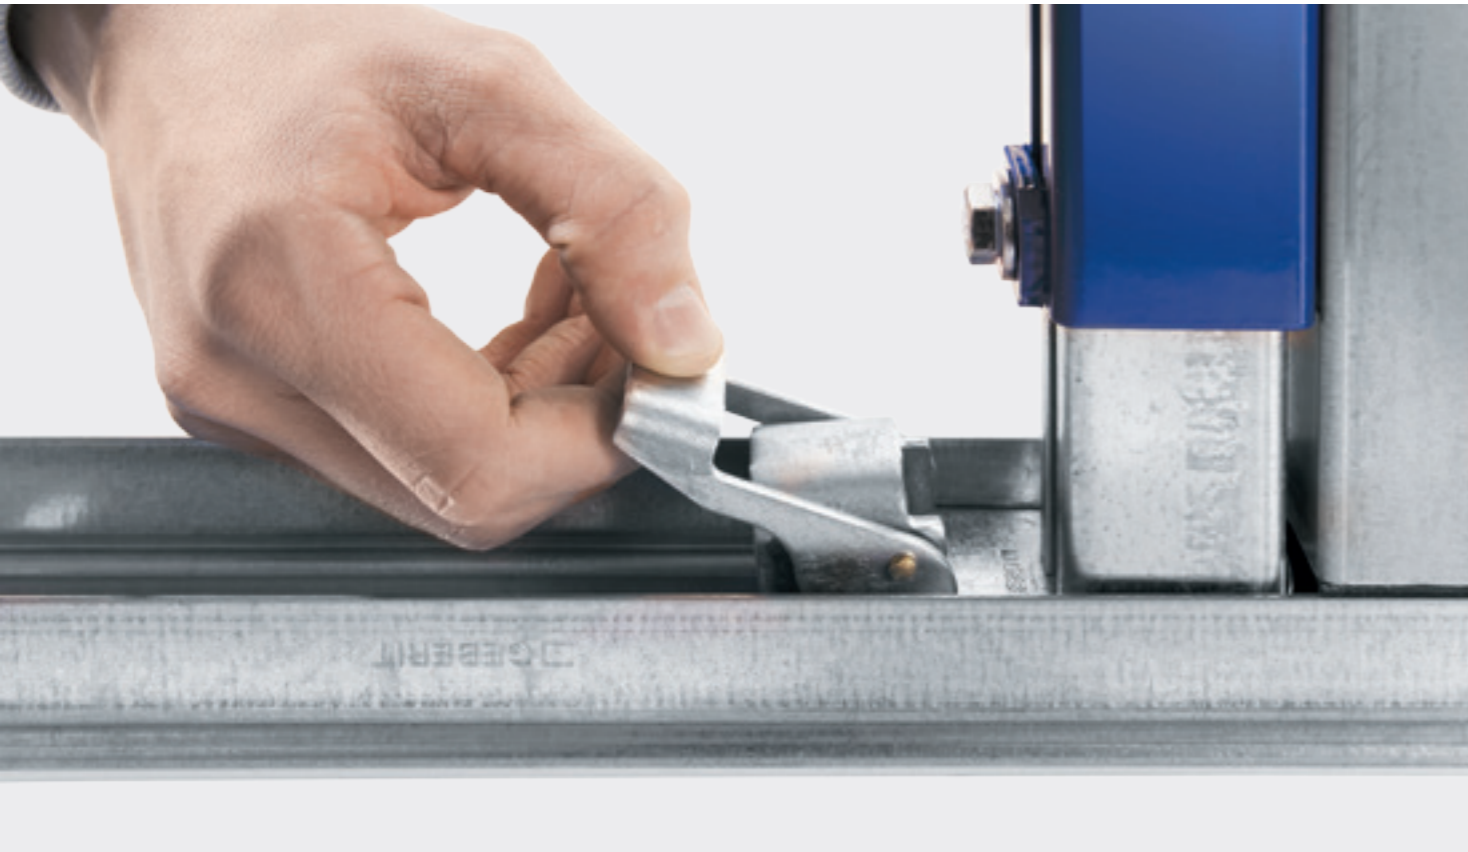

7 DÔVODOV, PREČO DÔVEROVAŤ INŠTALAČNÝM SYSTÉMOM GEBERIT

PRE ĎALŠIE INFORMÁCIE
NAVŠTÍVTE:

---

www.geberit.sk

1. **1 DLHOROČNÉ SKÚSENOSTI**
   Naše systémy sú veľmi spoľahlivé a používajú sa s úspechom už celé desaťročia.
2. **2 NEUSTÁLA OPTIMALIZÁCIA**
   Systémy sa stále vylepšujú a rozširujú o nové funkcie.
3. **3 VŠESTRANNOSŤ**
   Systémy si poradia s množstvom stavebných situácií.
4. **4 FLEXIBILITA**
   Systémy umožňujú ľubovoľné umiestnenie zariadení a predmetov.
5. **5 NÁKLADOVÁ EFEKTIVITA**
   Systémy možno spoľahlivo naplánovať, nainštalovať a efektívne servisovať.
6. **6 MAXIMÁLNA BEZPEČNOSŤ**
   Prísne testovanie je zárukou dodržania všetkých štandardov a konštrukčných kritérií.
7. **7 ZVUKOVÁ IZOLÁCIA**
   Vďaka moderným skúšobným procesom dosahujú naše systémy najlepšie možné akustické hodnoty.