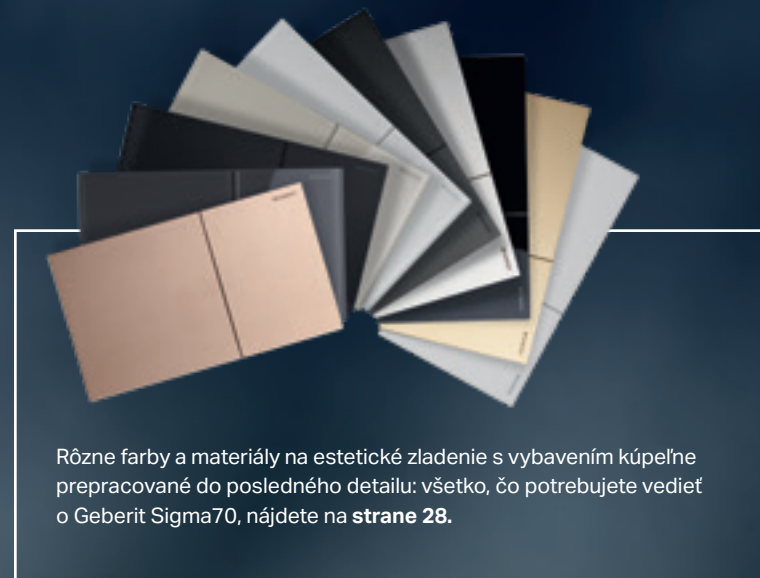

Rôzne farby a materiály na estetické zladenie s vybavením kúpeľne prepracované do posledného detailu: všetko, čo potrebujete vedieť o Geberit Sigma70, nájdete na **strane 28**.

ROZMANITÉ

Sofistikované materiály a elegantné farby podčiarkujú architektonicky čistý dizajn ovládacieho tlačidla Geberit Sigma70. Tlačidlo je k dispozícii v čiernom, pieskovosivom, lávovom a bielom skle, v červenom zlate, čiernom chróme, brúsenej ušľachtilej oceli a v mosadzi, ako aj v čiernom matnom a bielom matnom vyhotovení.