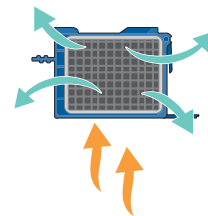

Keramický voštinový filter vzduch dôkladne vyčistí. Tichý ventilátor vráti čistý vzduch späť do miestnosti.

Súčasťou jednotky je LED podsvietenie. Jeho mäkké svetlo vás v noci navedie priamo k toalete – jednoducho dokonalé.