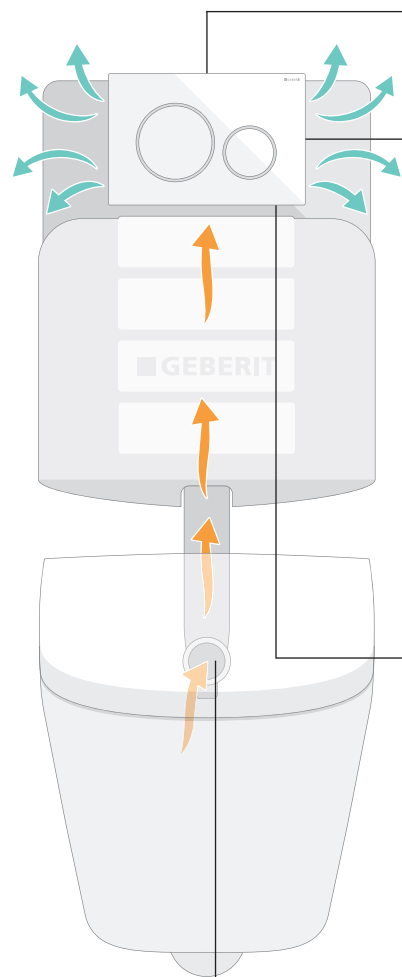

ODSÁVANIE ZÁPACHU SVIEŽI VZDUCH PRE VŠETKÝCH

Nepříjemný zápach na toalete je už minulosťou. To, čo patrí už dávno k štandardnej výbave všetkých kuchýň, môžete teraz mať aj v kúpeľni. Nová jednotka odsávania zápachu Geberit DuoFresh spoľahlivo odstraňuje nepříjemný zápach na toalete. Znečistený vzduch odsáva priamo z WC misy, nechá ho prejsť keramickým voštinovým filtrom a potom ho vráti späť do miestnosti.

Ide o veľmi efektívny spôsob, pretože zápach vôbec nedostane šancu rozptýliť sa do priestoru. Už nemusíte otvárať okno alebo maskovať zápach osviežovačom vzduchu. Vďaka senzoru sa odsávanie zapne automaticky, keď sa niekto posadí na toaletu, a preto sa výborne hodí aj na WC pre hostí. Ďalším benefitom, ktorý prispeje k vášmu pohodliu, je orientačné LED podsvietenie a súprava na vhadzovanie tyčiniek DuoFresh, ktoré sú súčasťou balenia. Jednotku odsávania Geberit DuoFresh možno nainštalovať do akejkoľvek splachovacej nádržky Geberit Sigma a môže byť kombinovaná s väčšinou ovládacích tlačidiel Sigma.

Keramický voštinový filter a súprava na vhadzovanie tyčiniek DuoFresh sú jednoducho prístupné za tlačidlom splachovania.

Keramický voštinový filter vzduch dôkladne vyčistí. Tichý ventilátor vráti čistý vzduch späť do miestnosti.

Súčasťou jednotky je LED podsvietenie. Jeho mäkké svetlo vás v noci navedie priamo k toalete – jednoducho dokonalé.

Nepříjemný zápach je odstránený hneď v mieste svojho vzniku.

WC tlačidlo: Geberit
Sigma21 biela
WC: Geberit Acanto
←