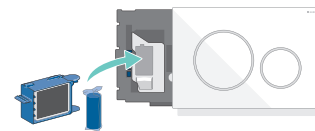

Keramický voštinový filter a súprava na vhadzovanie tyčiniek DuoFresh sú jednoducho prístupné za tlačidlom splachovania.