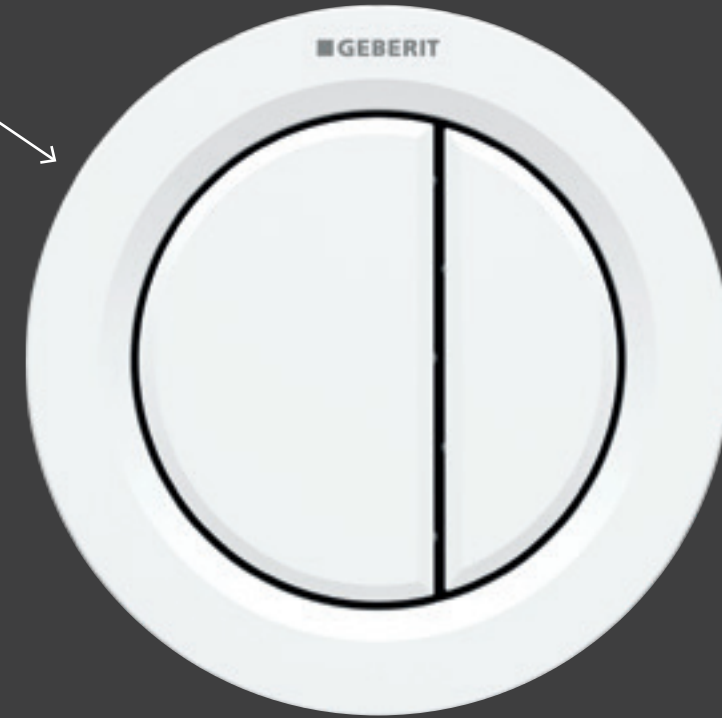

Malý prstenec  
na zabudovanie  
do nábytku

Veľký prstenec na montáž  
pod omietku do murovaných  
konštrukcií a ľahkých priečok

matný chróm  
116.042.JQ.1\*

lesklý chróm  
116.042.21.1

**83%**

Toto je skutočná veľkosť tlačidla – o 83 % menšie ako tlačidlo Geberit Sigma01.