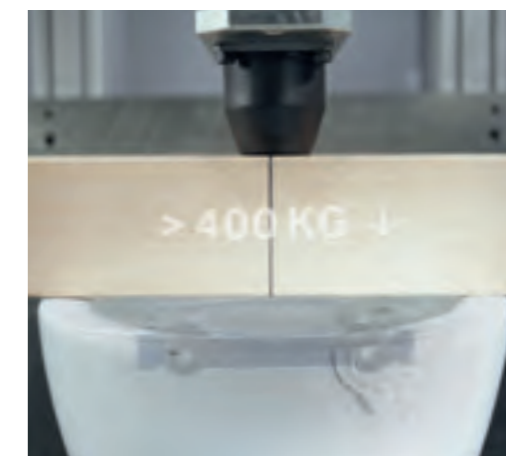

WC SYSTÉM GEBERIT KVALITA SPÁJA

Do vývoja a testovania výrobkov vkladáme všetky naše odborné znalosti. V každej fáze dávame prednosť ekologicky šetrným výrobným procesom, používame tie najkvalitnejšie a najodolnejšie materiály, ktoré sú k dispozícii, a naše produkty dodávame na trh až potom, čo prešli prísnu kontrolou kvality. Preto vám môžeme zaručiť, že k nim zoženiete náhradné diely ešte minimálne 50 rokov po ich zakúpení. Pretože Geberit je meno, na ktoré sa môžete spoľahnúť.

OVERENÉ POD MIKROSKOPOM: PRÍSNE TESTOVANIE V NAŠICH VLASTNÝCH LABORATÓRIÁCH

VÝHODY SYSTÉMU GEBERIT

DOSTUPNOSŤ NÁHRADNÝCH DIELOV AŽ 50 ROKOV

Geberit garantuje funkčnosť svojich predstavených splachovacích nádržíek počas obdobia 50 rokov. Táto záruka sa nevzťahuje na niektoré elektronické výrobky (napr. jednotky hygienického preplachovania alebo odsávania zápachu DuoFresh).