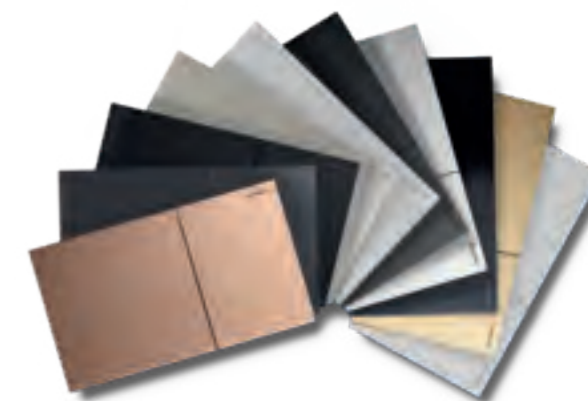

← Čistenie WC vás dlho nezdrží. Nemá splachovací okraj, za ktorým sa usadzuje vodný kameň, a na jeho hladký povrch KeraTect® sa nelepia nečistoty. Sedadlo s krytom zložíte a znovu nasadíte jedným pohybom ruky.

→ Vyberte si perfektné tlačidlo splachovania pre vašu kúpeľňu a štýl. Napríklad tlačidlo Geberit Sigma70 je výnimočné svojím minimalistickým plávajúcim dizajnom a veľkou rozmanitosťou farieb a materiálov.