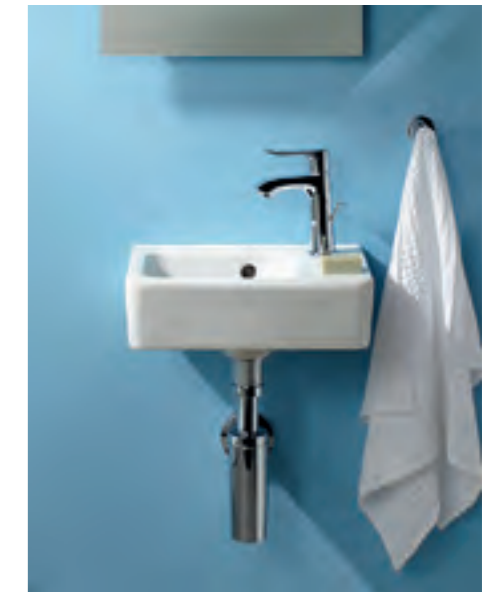

UMÝVACÍ PRIESTOR PRE MALÉ KÚPEĽNE A WC PRE HOSTÍ

GEBERIT SELNOVA SQUARE