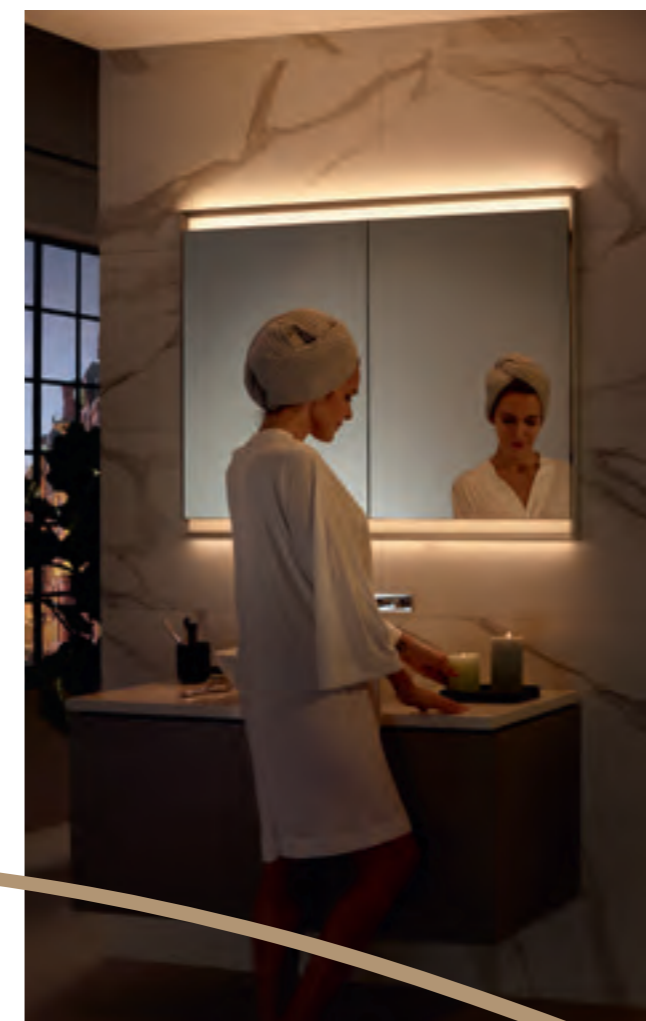

Tlmené orientačné svetlo pre nočné návštevy kúpeľne

Plynule stmievateľné

Neoslňujúce svetlo

Výškovo nastaviteľné poličky

↓
ORIENTAČNÉ SVETLO

Tlmené svetlo ukáže v noci cestu k umývadlu a umožní po návrate do postele zase rýchlo zaspáť.