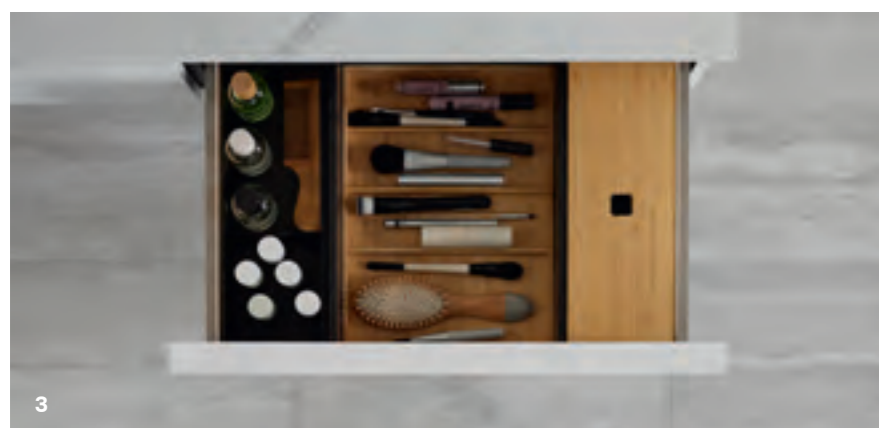

ZRKADLÁ A PRÍSLUŠENSTVO

ŠIROKÁ PONUKA OSVETLENÝCH ZRKADIEL, PRÍSLUŠENSTVA, BOČNÝCH SKRINEK A ĎALŠIEHO KÚPEĽŇOVÉHO NÁBYTKU.

UMÝVADLÁ

UMÝVADLÁ NA DOSKU

NÁBYTKOVÉ UMÝVADLÁ

KLASICKÉ UMÝVADLÁ

SKRINKY

PUSH-TO-OPEN BEZ RUKOVÄTE

PLNÉ ČELO S RUKOVÄŤOU

DELENÉ ČELO S RUKOVÄŤOU

MIX & MATCH

DO POSLEDNÉHO DETAILU

So systémom Geberit Mix & Match si svoj umývací priestor vytvoríte na mieru do posledného detailu. Vybrať si môžete z mnohých modelov, atraktívnych dizajnov, praktických doplnkov a užitočných organizérov.