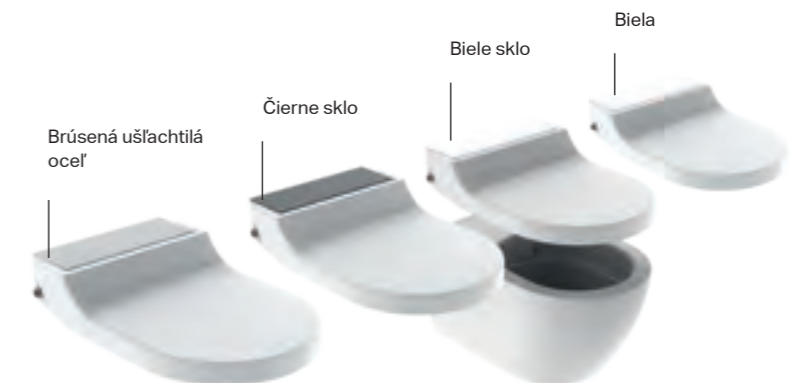

→
Sprchovacie WC sedadlo Geberit Tuma Comfort je k dispozícii s rôznymi dizajnovými krytmi; model Classic je vyhotovený v bielej farbe.

COMFORT

Geberit AquaClean Tuma
závesné WC
Š 36 cm H 55 cm

CLASSIC

COMFORT

Geberit AquaClean Tuma
WC sedadlo
Š 36 cm H 52 cm

NOVÉ

FUNKCIE GEBERIT AQUACLEAN ALBA

Technológia sprchovania Whirlspray

Bez splachovacieho okraja s technológiou TurboFlush

Diaľkové ovládanie

Nastaviteľná poloha ramena sprchy (cez aplikáciu)