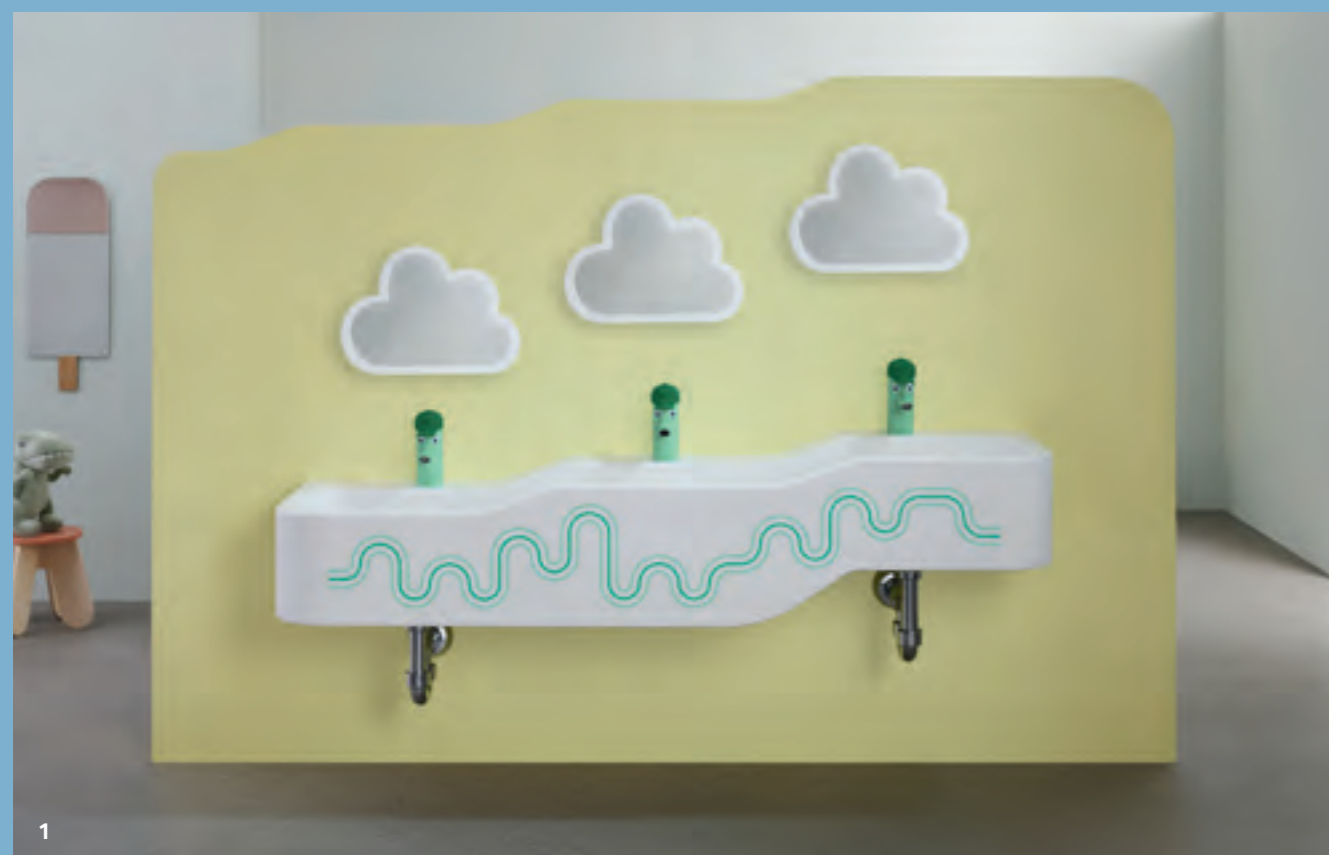

Špeciálna séria Geberit Selnova Compact ponúka ideálne riešenie pre štýlovo zariadené malé kúpeľne a WC pre hostí. Umývadlá s malou hĺbkou, rohové varianty, toalety a bidet so skráteným vyložením v sebe spájajú používateľské pohodlie a príjemnú voľnosť pohybu. V malej miestnosti hrá totiž často rozhodujúcu úlohu aj pár centimetrov.

TLAČIDLO SPLACHOVANIA

Geberit Sigma01, oceánová
modrá/svetlomodrá

ZÁVESNÉ WC

Závesné WC Geberit Bambini
Rimfree® pre staršie deti
predškolského veku

STOJACE WC

Stojace WC Geberit Bambini
Rimfree® pre menšie deti s
malou výškou so sedacím
kruhom s opierkami

BATÉRIE

Detské batérie v moderných
farebných kombináciách

**MIESTO NA UMÝVANIE
A HRANIE**

Rôzne výšky pre hravý prístup k
vode a osobnej hygiene

GEBERIT BAMBINI

HYGIENICKÉ NÁVYKY HRAVOU FORMOU

1

Deti majú osobitné požiadavky na kúpeľne v materských škôlkach, školách a iných zariadeniach. Kúpeľňové vybavenie vhodné pre deti podporuje a zjednodušuje rozvoj hygienických návykov hravou formou. Farebná paleta umožňuje navrhnuť hygienické miestnosti rôznymi spôsobmi pre rôzne skupiny detí.

2

3

4

5

6

1 Hracie a umývacie miesto Geberit Bambini je k dispozícii v troch rôznych výškach a podľa výberu aj s farebným odlišením. 2 Zvažujúci sa povrch umývadla nabáda deti k hre s vodou. 3 Toalety Geberit Bambini sú na výber v troch výškach: 24, 30 a 35 cm. 4 Keramické WC misy Rimfree® sa obzvlášť ľahko čistia. 5 Úchyty na WC kruhu pre väčšiu bezpečnosť pri sadaní, vstávaní a sedení. 6 Úchyty na WC sedadle na jednoduché otváranie a zatváranie krytu. 7 Umývadlo Geberit Selnova Compact ako priestorovo úsporné riešenie do učebne.