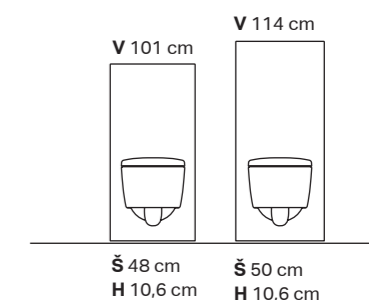

BOČNÉ OPLÁŠTENIE

Hliník

ČELNÝ PANEL

Biele sklo

Pieskovosivé sklo

Kamenina, vzhľad betónu

Čierny chróm

Sklo láva

Čierne sklo

Kamenina, vzhľad brídice