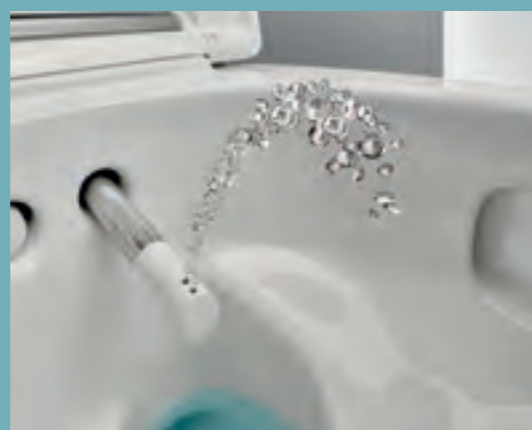

RÔZNE DIZAJNOVÉ VYHOTOVENIA

Jednotku odsávania zápachu DuoFresh možno kombinovať so všetkými mechanickými ovládacími tlačidlami Geberit Sigma01 až Sigma50.

Často sú to len maličkosti, ktoré robia rozdiel medzi bežným štandardom a extra porciou pohody a sviežosti. S wellness funkciami Geberit vnesiete do svojej kúpeľne komfort, bez ktorého sa už čoskoro nebudete chcieť zaobísť.

TECHNOLÓGIA SPRCHOVANIA WHIRLSPRAY

PATENT NA DÔKLADNÚ OČISTU*

Patentovaná sprchovacia technológia WhirlSpray je súčasťou každého modelu Geberit AquaClean. Prevzdušňuje prúd vody v sprchovacom WC Geberit AquaClean a zaisťuje cielené, dôkladné, ale veľmi jemné umytie pomerne malým množstvom vody. Budete sa cítiť svieži a čistí po celý deň.