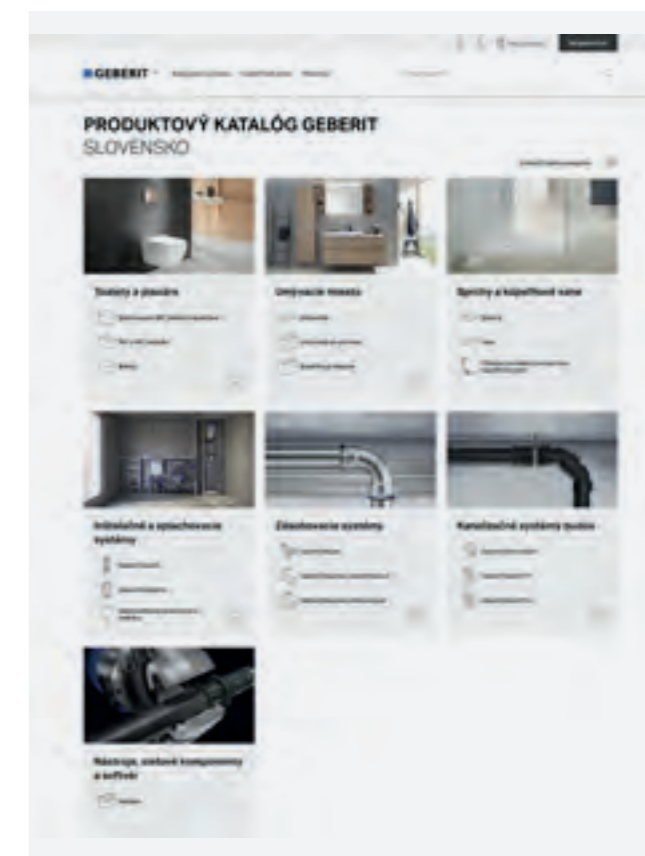

AKTUÁLNE INFORMÁCIE VŽDY PORUKE

Kompletnú a vždy aktuálnu ponuku výrobkov Geberit s podrobnými informáciami nájdete v online produktovom katalógu na našej webovej stránke.

JEDNODUCHÉ VYHLADÁVANIE

Podľa toho, aké informácie máte k dispozícii, si môžete zvoliť najvhodnejšiu formu vyhľadávania - či už podľa objednávacieho čísla, názvu výrobku, kľúčového slova alebo pomocou menu v hornej časti stránky.

KOMPLETNÉ INFORMÁCIE

Pri každom výrobku nájdete obrázok výrobku, popis jeho vlastností, technické nákresy s rozmermi, varianty výrobku, vhodné príslušenstvo, možnosti kombinácie s inými výrobkami a tiež informácie o náhradných dieloch. Ku všetkým výrobkom si môžete stiahnuť dátové listy v pdf, výkresy na ďalšiu prácu v CAD (2D a 3D), údaje BIM pre Revit, montážne návody, vyhlásenia o zhode a ďalšie potrebné dokumenty.

INDIVIDUÁLNE KATALÓGY

Všetky výrobky, ktoré potrebujete na konkrétny projekt, si môžete uložiť do priečinku Zoznam, priradiť názov a vyexportovať ako vlastný katalóg vo formáte pdf alebo ako excelový súbor. Pre jednoduchšiu prácu, ukladanie zoznamov a ich neskoršiu úpravu odporúčame registráciu.

Vstúpte do online produktového katalógu Geberit
www.geberit.sk/katalog