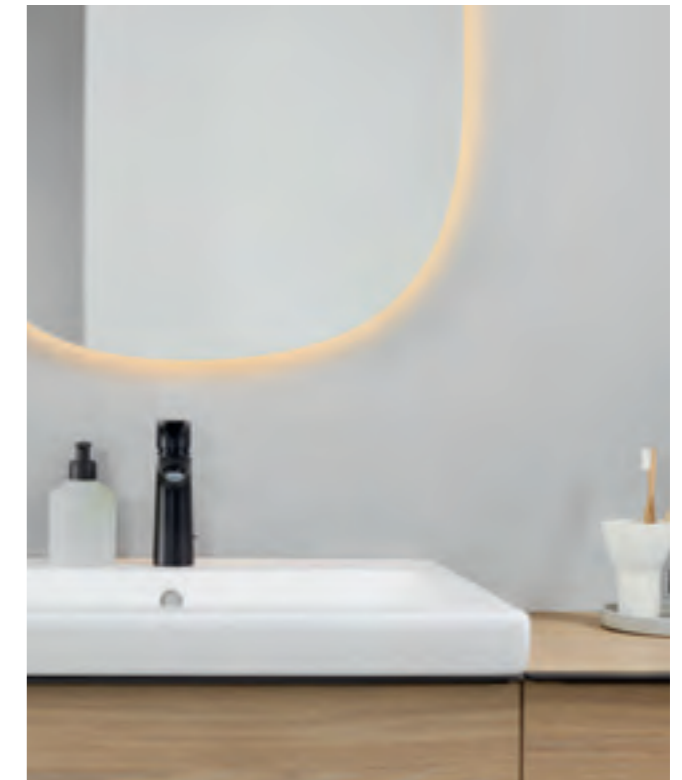

OVLÁDACIE TLAČIDLÁ GEBERIT

Ovládacie tlačidlá Geberit vytvárajú pôsobivé akcenty. Ich oblé alebo geometrické tvary, vysokokvalitné materiály a moderné povrchové úpravy udávajú tón celej kúpeľne.

SIGMA21

SIGMA50

GEBERIT OPTION

So svojím okrúhlym, oválnym alebo hranatým dizajnom ponúkajú osvetlené zrkadlá Geberit Option mnoho dizajnových možností riešenia umývadlového priestoru. Zrkadlá Option Plus sú k dispozícii s čiernym matným rámom a tvoria harmonický celok s doplnkami, kúpeľňovým nábytkom a splachovacími tlačidlami v rovnakom farebnom rade.