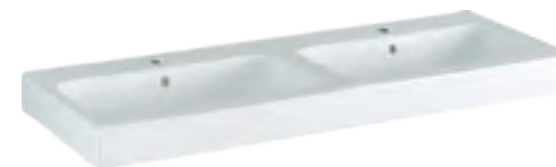

Súčasť sortimentu
Mix & Match

GEBERIT ICON UMÝVADLÁ

MIX &
MATCH

NÁBYTKOVÉ UMÝVADLÁ

Nábytkové umývadlo
Š 60, 75, 90, 120 cm

UMÝVADLÁ KLASICKÉ A S NÍZKYM OKRAJOM

Klasické umývadlo
Š 60, 75, 90, 120 cm

Dvojité umývadlo
Š 120 cm