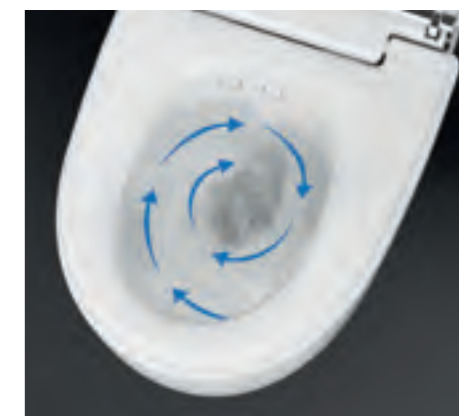

↑
Bez displeja

↑
So zadným displejom

↑
V prípade nutnosti vykonania údržby zariadenia sa na prednej strane diaľkového ovládača rozsvieti kontrolka.

BEZOKRAJOVÉ WC

TICHÉ A ŽIARIVO ČISTÉ: OBJAVTE VÝHODY
BEZOKRAJOVÝCH TOALIET SO SPLACHOVACOU
TECHNOLÓGIU TURBOFLUSH A RIMFREE®.

WC BEZ SPLACHOVACIEHO OKRAJA **S TECHNOLOGIOU TURBOFLUSH**

Technológia Geberit TurboFlush bola špeciálne navrhnutá tak, aby sa toaleta účinne splachovala a ľahko čistila. Naši odborníci na hydrauliku optimalizovali celú dráhu, ktorú voda prejde medzi splachovacou nádržkou a odpadovým potrubím. Energia, ktorú má voda v momente, keď opúšťa splachovaciu nádržku, je efektívne premenená na výnimočne vysoký splachovací výkon. Vďaka presnému vedeniu vody je dosiahnuté dôkladné a úplné opláchnutie WC keramiky bez rizika vystreknutia vody mimo misy. Takto konštruované WC má splachovací výkon desaťkrát lepší, než vyžadujú európske normy, dobre sa udržuje v čistote a prietok splachovacej vody je mimoriadne tichý.

↑
Vnútorňý tvar bezokrajovej misy nemá žiadne skryté miesta, kde by sa mohli hromadiť nečistoty. Vďaka tomu je takáto WC misa obzvlášť hygienická a ľahko sa čistí.

Bočný prívod vody v kombinácii s asymetrickým tvarovaním WC keramiky roztáča vodu do špirálovitého pohybu. Tým je zaistené dôkladné a tiché opláchnutie celej vnútornej plochy WC misy.
↓