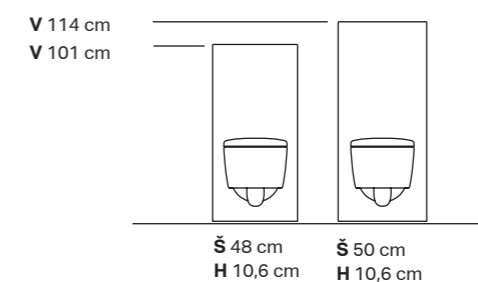

Malé a veľké spláchnutie

SANITÁRNE MODULY GEBERIT MONOLITH

Spoľahlivá a osvedčená splachovacia technológia Geberit, štýlovo ukrytá za sklenenými a kameninovými panelmi, s možnosťou výberu bočného opláštenia z hliníka alebo čierneho chrómu: Geberit Monolith je dokonalým doplnkom moderných kúpeľní.

← Sanitárny modul Geberit Monolith je k dispozícii v dvoch výškach.

ÚSPORA VODY
Dve tlačidlá pre malé a veľké spláchnutie
↓

← **EXKLUZÍVNA POVRCHOVÁ ÚPRAVA**
Čelný panel modulu je vyrobený zo skla alebo kameniny. Na obrázku: sklo vo farbe láva a hliník s čiernym pochrómovaním.

BOČNÉ OPLÁŠTENIE

Hliník

Čierny chróm

ČELNÝ PANEL

Biele sklo

Pieskovosivé sklo

Kamenina, vzhľad betónu

Mätovo zelené sklo*

Sklo láva

Čierne sklo

Kamenina, vzhľad brídice

*K dispozícii je iba pre sanitárne moduly Geberit Monolith s výškou 101 cm.