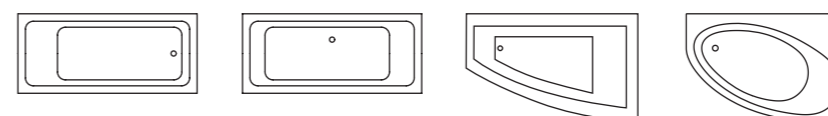

Ďalšie tvary vaní