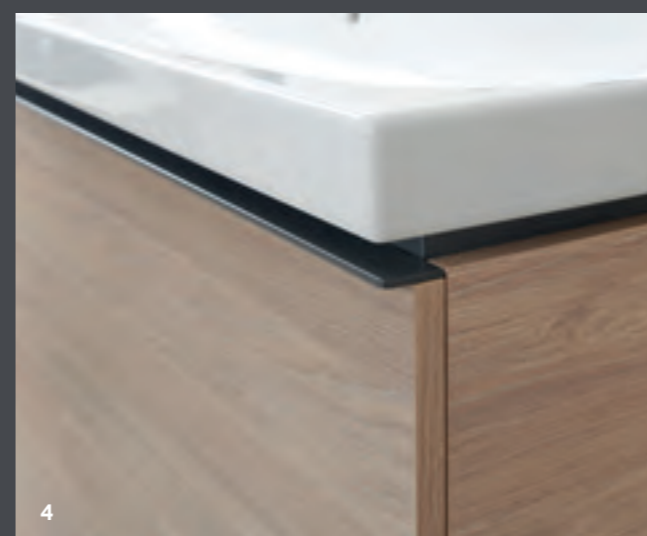

1 Skrinku pod umývadlo je možné pomocou organizérov využiť na maximum. Bočné osvetľovacie lišty nasvietia ich obsah pre ešte väčšie používateľské pohodlie. **2** Umývací priestor Geberit Acanto môžete zostaviť na mieru priestorovej dispozícii vašej kúpeľne so všetkými jej zvláštnosťami. **3** Vysoká skrinka s výsuvnými dielmi poskytuje dobre organizovaný úložný priestor pre vašu kozmetiku a kúpeľňový textil. **4** Detaily, ako sú sklenené čelá, povrchová úprava s textúrou dreva a farebne zladená úchytka, dodávajú kúpeľňovému nábytku punc výnimočnosti. **5** Umývadlá Geberit Acanto sú k dispozícii v rôznych veľkostiach a modeloch vrátane riešení pre malé kúpeľne a WC pre hostí. **6** Vnútorňa geometria WC misy Geberit Acanto s technológiou TurboFlush je hydraulicky optimalizovaná pre mimoriadne účinné splachovanie.