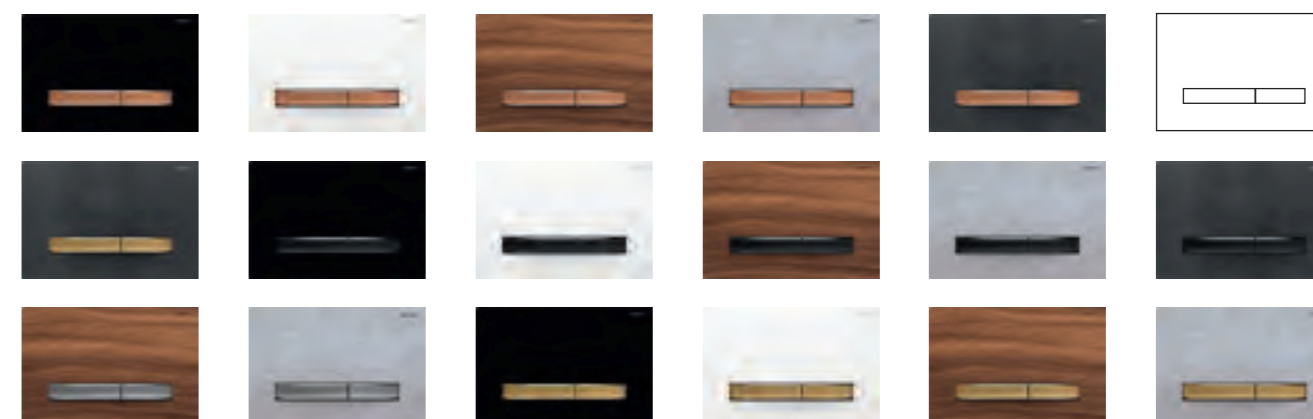

 Aj na individuálnu úpravu

OVLÁDACIE TLAČIDLÁ GEBERIT DIZAJNOVÝ PERFEKCIONIZMUS

Ovládacie tlačidlá Geberit Sigma21 a Sigma50 sú elegantné v každom detaile. Okrúhle tvary na tlačidlách Sigma21 majú lesklé kovové lemovanie, zatiaľ čo hranaté tvary tlačidiel Sigma50 sú na okrajoch mierne skosené a leštené. Vyberte si zo širokej ponuky trendových kovových farieb a moderných povrchových úprav.

SIGMA21

Čierna

Biela

Americký
orech

Betónový vzhľad

Bridlica Mustang

Na individuálnu
úpravu

SIGMA50