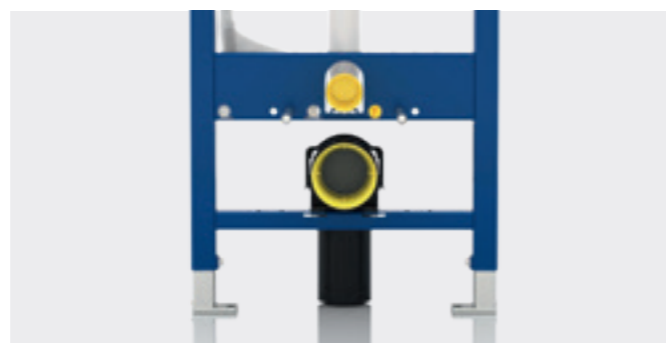

↑
Príprava na privody vody a elektriny.