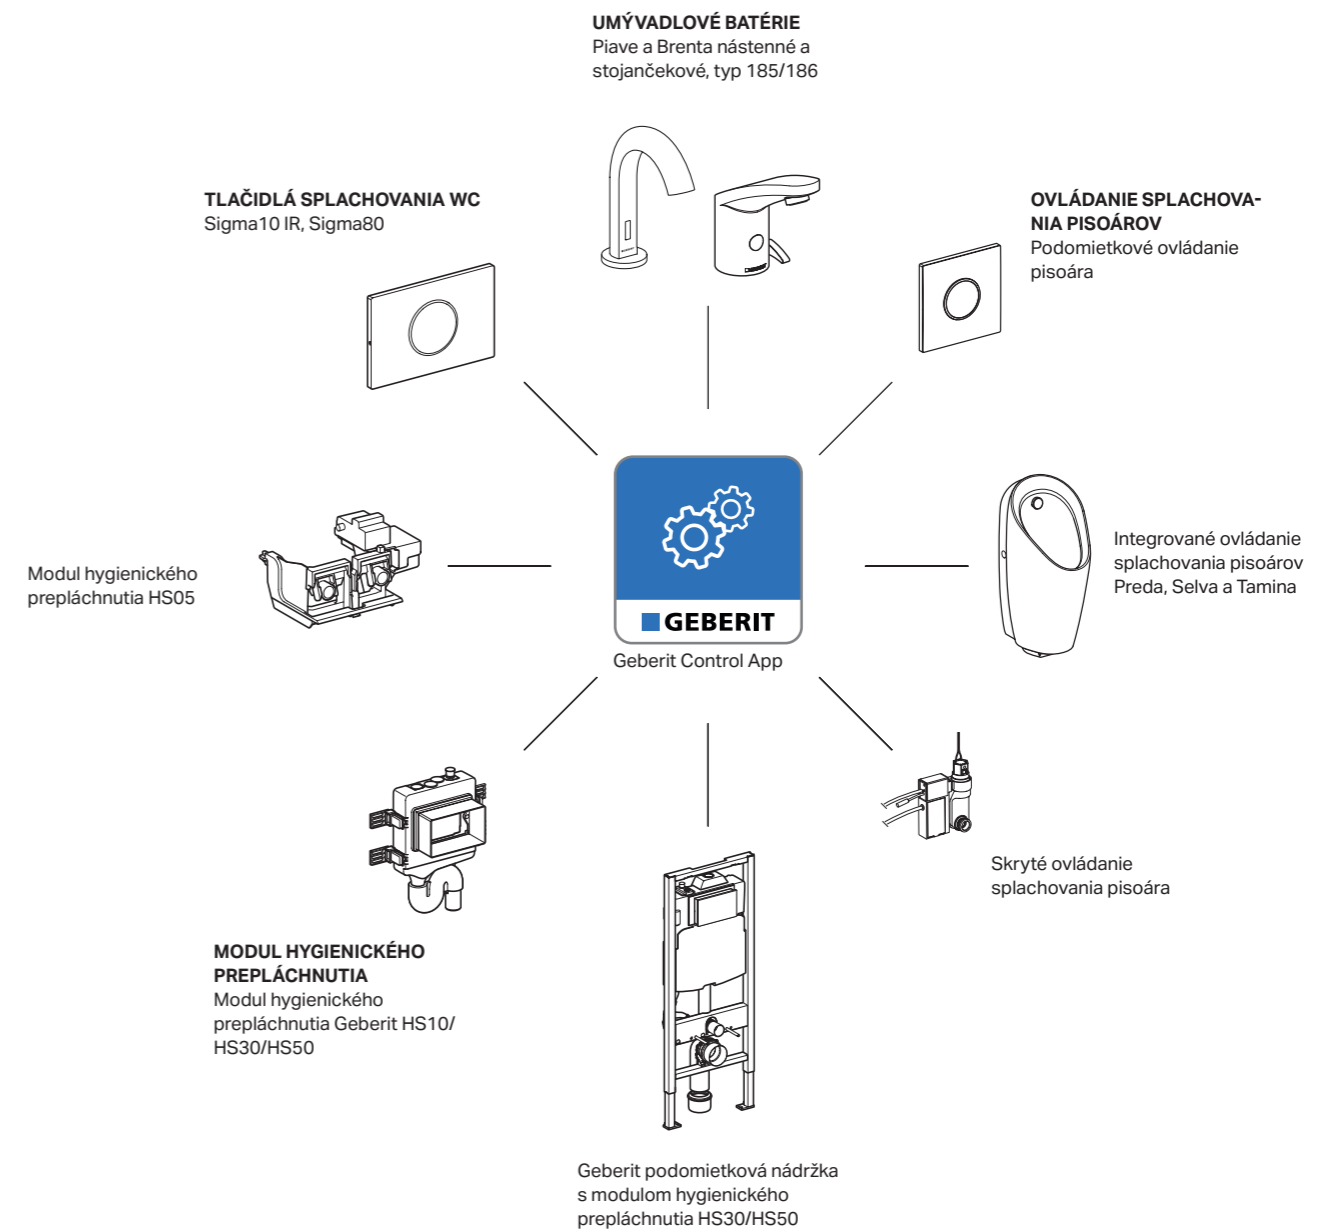

JEDNODUCHÁ REPLIKÁCIA NASTAVENÍ

Prehľadné používateľské rozhranie zjednodušuje prácu. Pomocou Geberit Control App je možné zoskupiť všetky produkty nainštalované v rovnakom sanitárnom priestore a ovládať ich. Všetky parametre, ako je objem alebo intervaly splachovania, je možné uložiť a preniesť do iných zariadení rovnakého typu. Pokiaľ sa má napríklad upratovať sanitárna miestnosť, je možné režim upratovania použiť súčasne na celú skupinu, čím sa na určitú dobu deaktivuje splachovanie všetkých pisoárov v radovej inštalácii. Nastavenia špecifické pre daný produkt je možné

pomocou aplikácie pohodlne a intuitívne skopírovať a preniesť do ostatných produktov rovnakého typu.

AKTUÁLNE ANALÝZY

Aplikácia umožňuje vykonávať aktuálne prevádzkové analýzy a dokumentovať výsledky. Je tiež možné ukladať a exportovať štatistické údaje, vrátane počtu použití a objemu splachovacej vody. Tieto dáta tvoria spoľahlivý základ na optimalizáciu pracovných postupov a zvýšenie efektívnosti nákladov.

BEZPEČNOSŤ NA PRVOM MIESTE: OCHRANA HESLOM

Všetky ovládacie prvky Geberit je možné v aplikácii Geberit Control App chrániť heslom proti neoprávnenému prístupu. Používateľské oprávnenia môžu byť prevedené na tretie strany s úplným alebo čiastočným prístupom.