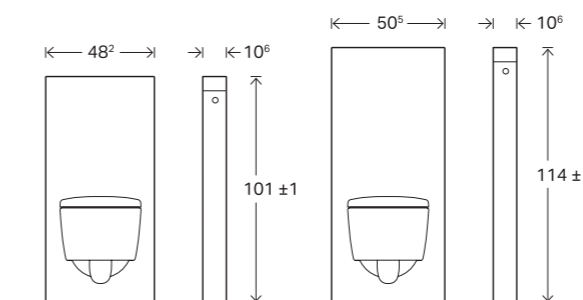

← Geberit Monolith a Geberit Monolith Plus sú dostupné vo výške 101 cm a 114 cm.

ŠIROKÝ OKRUH POUŽITIA