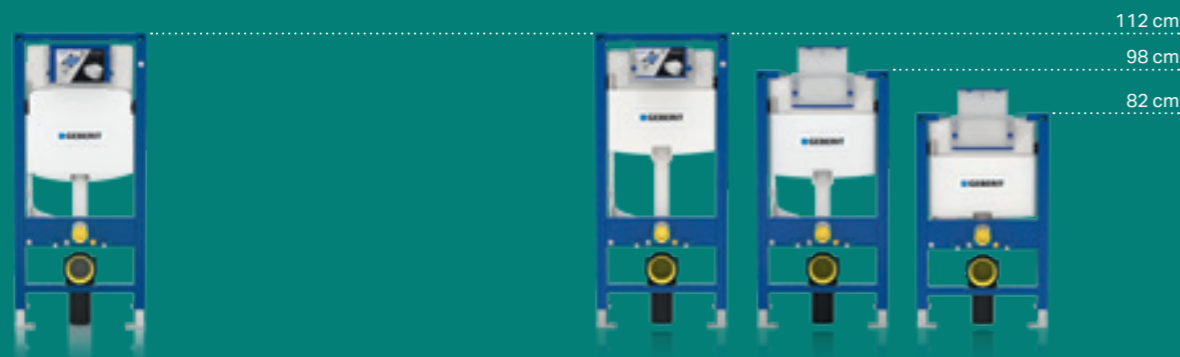

DIZAJNOVÁ RODINA GEBERIT

NA KAŽDÚ NÁDRŽKU ŠTÝLOVÉ OVLÁDACIE TLAČIDLO

Ovládacie tlačidlo patrí medzi dôležité prvky kúpeľňového dizajnu spolu s batériami, keramikou a povrchní podlahy a stien. Geberit vám ponúka požadovanú rozmanitosť tvarov, farieb a modelov.

Ovládacie tlačidlá série Geberit Omega udávajú nový štandard. Tlačidlo Omega60 s vonkajším rozmerom iba 184 mm x 114 mm zaberá iba málo miesta a napriek tomu poskytuje inštalátorom dostatočne pohodlný prístup k servisnému otvoru splachovacej nádrčky. Tlačidlá môžu byť umiestnené zhora alebo spredu.

Spoločnosť Geberit ponúka v prípade ovládacích tlačidiel zo série Sigma mimoriadne široké možnosti dizajnu a funkcií. Či už máte záujem o duálne, alebo Start-Stop splachovanie, manuálne alebo bezdotykové ovládanie, integrovanú jednotku na odsávanie zápachu alebo dokonca inštaláciu tlačidla zalícovaného so stenou, v sérii ovládacích tlačidiel Geberit Sigma nájdete skvelé riešenie pre každú požiadavku.

SPLACHOVACÍ SYSTÉM GEBERIT SIGMA

- Podomietkové nádrčky Geberit Sigma, minimálna konštrukčná výška 110 cm
- Hrúbka predsteny minimálne 12 cm (hrubá stavba)
- Ovládanie spredu
- Záruka dodávky náhradných súčiastok počas 50 rokov

SPLACHOVACÍ SYSTÉM GEBERIT OMEGA

- Podomietkové nádrčky Geberit Omega, minimálna konštrukčná výška iba 82 cm
- Hrúbka predsteny minimálne 12 cm (hrubá stavba) pre ovládanie spredu
- Ovládanie spredu alebo zhora
- Záruka dodávky náhradných súčiastok počas 50 rokov

		GEBERIT OMEGA Ovládacie tlačidlá Geberit na splachovanie WC	GEBERIT SIGMA Ovládacie tlačidlá Geberit na splachovanie WC	Ovládacie tlačidlá Geberit na splachovanie pisoárov*
	30	• Rozmery: 212 x 142 mm	*** • Rozmery: 264 x 164 mm	• Pneumatické • Elektronické • Rozmery: 130 x 130 mm
	50		*** • Rozmery: 246 x 164 mm	• Pneumatické • Elektronické • Rozmery: 130 x 130 mm
	60	• Zalícované so stenou • Rozmery: 184 x 114 mm	• Zalícované so stenou • Rozmery: 221 x 139 mm	• Elektronické • Rozmery: 130 x 130 mm
	70		• Rozmery: 240 x 158 mm	• Elektronické • Rozmery: 130 x 130 mm
	01		*** • Rozmery: 246 x 164 mm	• Pneumatické • Elektronické • Rozmery: 130 x 130 mm
	10		*** • Rozmery: 246 x 164 mm**	• Pneumatické • Elektronické • Rozmery: 130 x 130 mm
	20	• Rozmery: 212 x 142 mm	*** • Rozmery: 246 x 164 mm	• Pneumatické • Elektronické • Rozmery: 130 x 130 mm
	21		*** • Rozmery: 264 x 164 mm	• Pneumatické • Elektronické • Rozmery: 130 x 130 mm
	10		• Bezdotykové ovládanie • Rozmery: 246 x 164 mm	• Elektronické • Rozmery: 130 x 130 mm
	80		• Bezdotykové ovládanie • Rozmery: 247 x 164 mm	• Elektronické • Rozmery: 130 x 130 mm

* Odporúčaný dizajn, ktorý je vizuálne zladený s produktovou skupinou.

** Start/Stop.

*** Možno kombinovať s jednotkou Geberit DuoFresh, ktorej súčasťou je odsávanie zápachu, orientačné podsvietenie a tyčinky Geberit DuoFresh.