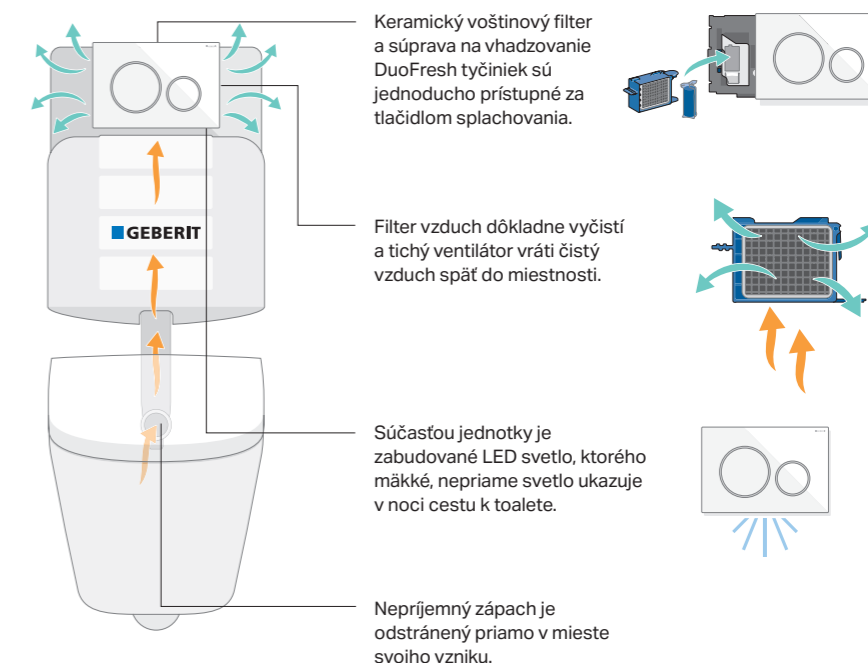

# GEBERIT DUOFRESH ČISTÝ VZDUCH PRE VŠETKÝCH

↑ Jednotku Geberit DuoFresh možno nainštalovať aj dodatočne do väčšiny splachovacích nádržíek Geberit pod omietku zakúpených počas posledných 10 rokov. Jedinou nevyhnutnou podmienkou je pripojenie k elektrickej sieti.

Jednotka Geberit DuoFresh odsáva nepríjemný zápach priamo z WC misy. Všetky súčasti, ktorými sú okrem jednotky odsávania tiež keramický voštinový filter, súprava na vhadzovanie vonných tabliet a orientačné svetlo, sú dobre prístupné cez servisný otvor, ktorý sa nachádza za tlačidlom splachovania.

## MOŽNO NAINŠTALOVAŤ AJ DODATOČNE

Jednotku Geberit DuoFresh možno nainštalovať, a to aj dodatočne, za takmer všetky splachovacie tlačidlá Geberit radu Sigma. Sofistikovaný posuvný mechanizmus umožňuje odsunutie tlačidla na jednu stranu, čím sa inštalatérovi alebo koncovému používateľovi otvorí pohodlný prístup k technickým častiam. Súčasťou jednotky je aj nočné podsvietenie a súprava na vhadzovanie obľúbených tyčínok, ktoré

## ODSÁVANIE ZÁPACHU S ORIENTAČNÝM SVETLOM

Jednotka Geberit DuoFresh odsáva nepríjemný zápach cez splachovacia rúrku priamo z WC misy, nechá ho prejsť keramickým voštinovým filtrom

a vyčistený ho vracia späť do miestnosti. Jednotka je vybavená tlmeným LED osvetlením, ktoré v noci používateľa bezpečne nasmeruje k toalete. Odsávanie zápachu a svetlo riadi systém pohybových senzorov. Montážna súprava pre jednotku odsávania obsahuje súpravu na vhadzovanie DuoFresh tyčínok a posuvný mechanizmus, ktorý umožňuje ľahké odsunutie splachovacieho tlačidla do boku. Adaptér na napájanie je treba objednať zvlášť.