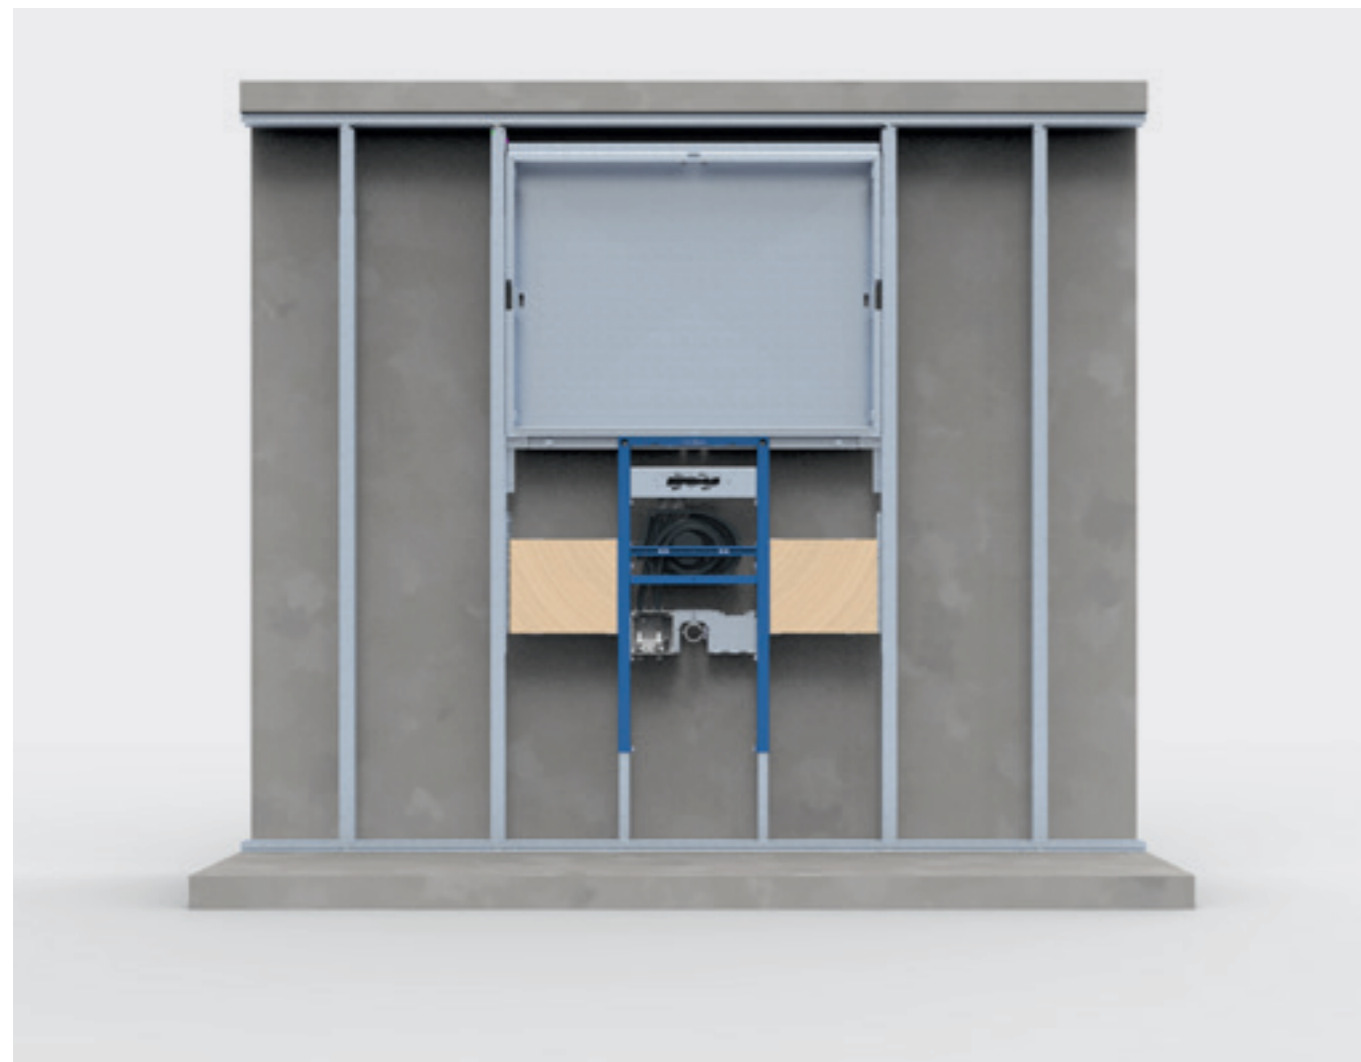

→ Prvok Geberit Duofix pre závesné WC, pripravený na montáž, vybavený nádržkou, prípravou na prívod vody a elektriny na montáž sprchovacej toalety Geberit AquaClean.

Systém Geberit Duofix ponúka inštalátorom a projektantom ucelený rad univerzálne použiteľných samonosných montážnych prvkov. Spolu s príslušnými profilmi a stojkami možno s týmito prvkami vytvoriť kompletné, staticky nosné predstenové a priečkové inštalácie vrátane obloženia – to všetko rýchlo a čisto priamo na mieste. Predstenové inštalácie umožňujú ľubovoľné umiestnenie sanitárnych zariadení a predmetov. Pri predstenách na celú výšku miestnosti nie je potrebné urobiť ukotvenie do zadnej steny.

Všetky montážne prvky Geberit Duofix sú z výroby pripravené tak, aby sa dali na stavbe rýchlo nainštalovať a napojiť na vodovodné a kanalizačné potrubie. Montáž môže jednoducho vykonať jedna osoba. K nosnej konštrukcii ľahkých priečok sa prvky prichytávajú pomocou samorezných skrutiek. Na jednoduchšie ukotvenie priamo k stavebnej konštrukcii ponúka Geberit montážnu súpravu, s ktorou pohodlne a presne nastavíte montážnu hĺbku z prednej strany.

#### FUNKČNÝ DIZAJN

Nový pohľad na život v puristickom štýle. Geberit ONE sa vyznačuje elegantným dizajnom a vynikajúcou funkčnosťou, ktorá uľahčuje upratovanie v celej kúpeľni.

↑  
Klasický model umývadla s vyložením 48 cm je teraz možné kombinovať so štandardnými montážnymi prvkami.

# OSVEDČENÉ KNOW-HOW ZA STENOU

- ↑  
**Nový montážny prvok Duofix ponúka prispôsobiteľné riešenie montáže za stenou a flexibilitu pri voľbe dizajnu umývacieho priestoru pred stenou.**
- Podomietkový montážny box uľahčuje inštaláciu zrkadlovej skrinky.
  - Flexibilné drevené montážne dosky umožňujú bezpečnú inštaláciu umývadiel a skriniek pod umývadlá rôznych šírok.
  - Nový montážny prvok pre nástenné batérie Geberit ONE poskytuje viac možností pri voľbe umývadla.