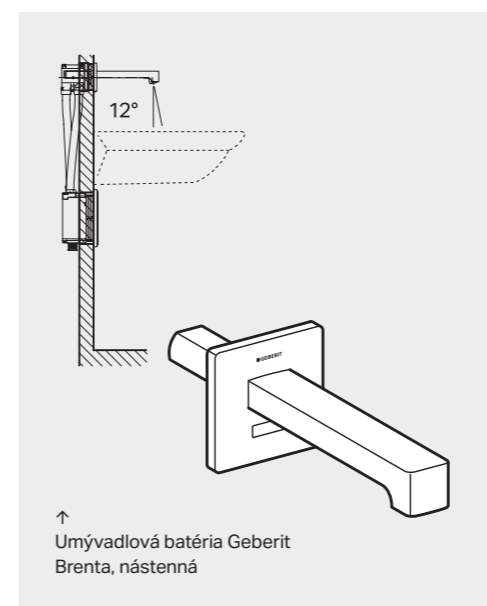

VEREJNÉ SANITÁRNE INŠTALÁCIE INTELIGENTNÉ UMÝVADLOVÉ BATÉRIE ŠPIČKOVÉ RIEŠENIE

Výhody bezdotykových nástenných batérií sú jasné: na spustenie nie je potrebné dotýkať sa batérie a keramika umývadla, ktorá nie je narušená batériou, sa jednoducho udržuje čistá. Takéto batérie sa používajú predovšetkým vo verejných a poloverejných sanitárnych zariadeniach. Na týchto vysokofrekventovaných miestach musí byť umývadlová batéria dostatočne odolná, a to aj voči hrubému zaobchádzaniu. Správna inštalácia takéhoto typu batérie nebola donedávna jednoduchá.

Teraz je možné kombinovať naše bezdotykové nástenné armatúry s inštaláčnymi systémami Geberit Duofix, čo výrazne zjednodušuje projektovanie a inštaláciu a poskytuje dodatočné benefity.

Spoločný projekt: Kombinácia nástenných batérií Geberit Brenta alebo

Piave s príslušnými montážnymi prvkami Geberit s funkčnou krabicou pod omietku je zárukou spoľahlivého projektovania a bezproblémovej realizácie.

Vysoká tolerancia nastavenia: Všetky kľúčové komponenty vrátane pevnej montážnej dosky na nástennú batériu, funkčnej skrinky, upevňovacieho materiálu a odtoku sú výškovo nastaviteľné.

Odolnosť voči vandalom: Keďže nástenná batéria je pevne ukotvená v montážnom prvku Geberit a menej odolné časti sú bezpečne uložené vo funkčnej skrinke pod omietkou, systém nedáva vandalom prakticky žiadnu príležitosť.

Jednoduchý servis: Technické komponenty sú dobre prístupné a servisné práce vďaka tomu prebiehajú jednoducho a rýchlo.

Elegantný dizajn: Nadčasovo elegantný dizajn umývadlových batérií Geberit Piave a Brenta sa ideálne hodí k širokej škále umývadiel.