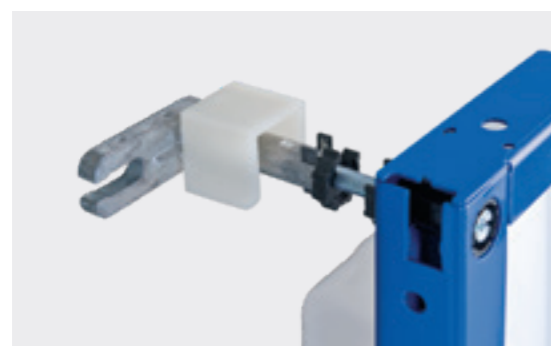

# OSVEDČENÁ INŠTALAČNÁ TECHNOLÓGIA

S montážnymi prvkami Geberit Duofix sa vám otvoria nové možnosti priestorového rozvrhnutia kúpeľní, či už použijete samostatný montážny prvok, alebo celý systém. Výhody tejto premyslenej sanitárnej technológie s nekonečnými variantmi použitia oceníte pri svojej každodennej práci na stavbe.

↑  
Pripájacie koleno montážneho prvku Geberit Duofix na WC je hĺbkovo nastaviteľné.

↑  
Podpery s protišmykovou úpravou na presné nastavenie výšky.

↑  
Príprava na privody vody a elektriny.

↑  
Pohodlné nastavenie montážnej hĺbky spredu pomocou súpravy na priame upevnenie k stavebnej konštrukcii.

Všetky montážne prvky Geberit Duofix sú z výroby pripravené tak, aby sa dali na stavbe rýchlo nainštalovať a napojiť na vodovodné a kanalizačné potrubie. Montáž môže jednoducho vykonať jedna osoba. K nosnej konštrukcii ľahkých priečok sa prvky prichytávajú pomocou samorezných skrutiek. Na jednoduchšie ukotvenie priamo k stavebnej konštrukcii ponúka Geberit montážnu súpravu, s ktorou pohodlne a presne nastavíte montážnu hĺbku z prednej strany.