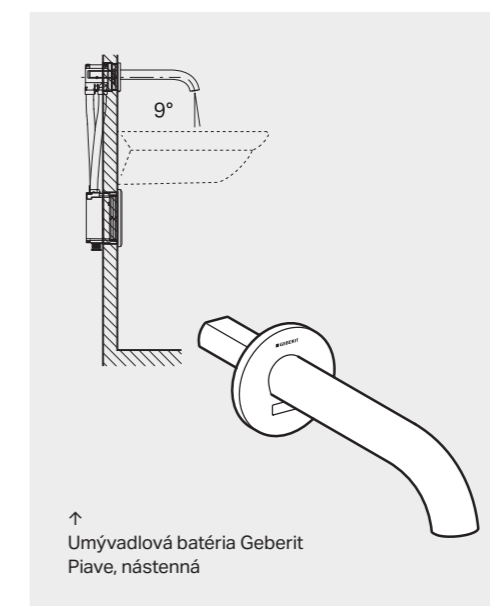

VEREJNÉ SANITÁRNE INŠTALÁCIE INTELIGENTNÉ UMÝVADLOVÉ BATÉRIE ŠPIČKOVÉ RIEŠENIE

Výhody bezdotykových nástenných batérií sú jasné: na spustenie nie je potrebné dotýkať sa batérie a keramika umývadla, ktorá nie je narušená batériou, sa jednoducho udržuje čistá. Takéto batérie sa používajú predovšetkým vo verejných a poloverejných sanitárnych zariadeniach. Na týchto vysokofrekventovaných miestach musí byť umývadlová batéria dostatočne odolná, a to aj voči hrubému zaobchádzaniu. Správna inštalácia takéhoto typu batérie nebola donedávna jednoduchá.

Teraz je možné kombinovať naše bezdotykové nástenné armatúry s inštaláčnymi systémami Geberit Duofix, čo výrazne zjednodušuje projektovanie a inštaláciu a poskytuje dodatočné benefity.

Spoločný projekt: Kombinácia nástenných batérií Geberit Brenta alebo

Piave s príslušnými montážnymi prvkami Geberit s funkčnou krabicou pod omietku je zárukou spoľahlivého projektovania a bezproblémovej realizácie.

Vysoká tolerancia nastavenia: Všetky kľúčové komponenty vrátane pevnej montážnej dosky na nástennú batériu, funkčnej skrinky, upevňovacieho materiálu a odtoku sú výškovo nastaviteľné.

Odolnosť voči vandalom: Keďže nástenná batéria je pevne ukotvená v montážnom prvku Geberit a menej odolné časti sú bezpečne uložené vo funkčnej skrinke pod omietkou, systém nedáva vandalom prakticky žiadnu príležitosť.

Jednoduchý servis: Technické komponenty sú dobre prístupné a servisné práce vďaka tomu prebiehajú jednoducho a rýchlo.

Elegantný dizajn: Nadčasovo elegantný dizajn umývadlových batérií Geberit Piave a Brenta sa ideálne hodí k širokej škále umývadiel.