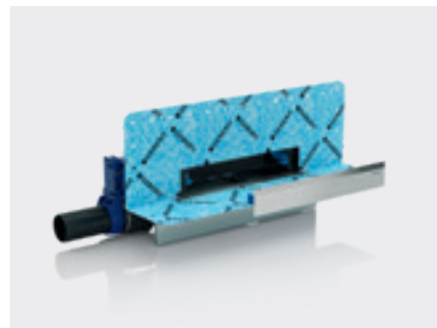

ŠIROKÝ OKRUH POUŽITIA

ČISTÁ ZÁLEŽITOSŤ

SPRCHY V ÚROVNI PODLAHY

SPRCHOVÝ ODTOK V STENE GEBERIT

↑
Montážne prvky Geberit Duofix výrazne zjednodušujú inštaláciu a zaručujú tesné a trvalé napojenie.