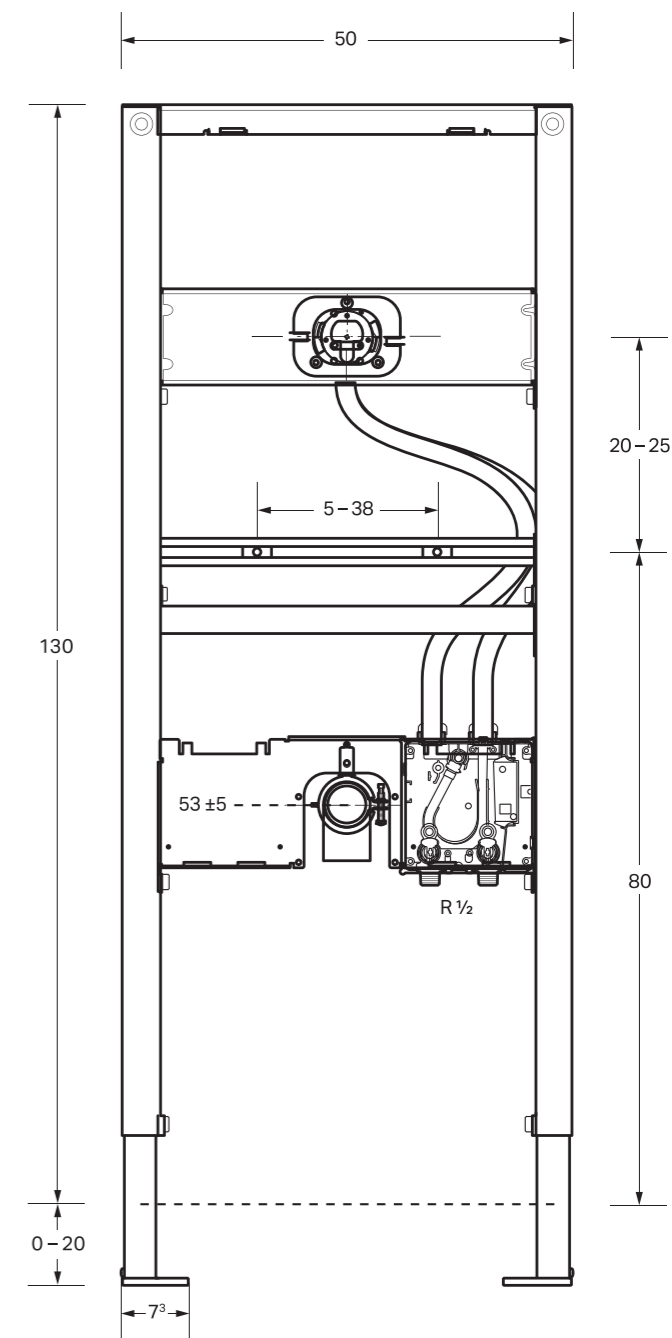

VEREJNÉ SANITÁRNE INŠTALÁCIE INTELIGENTNÉ UMÝVADLOVÉ BATÉRIE ŠPIČKOVÉ RIEŠENIE