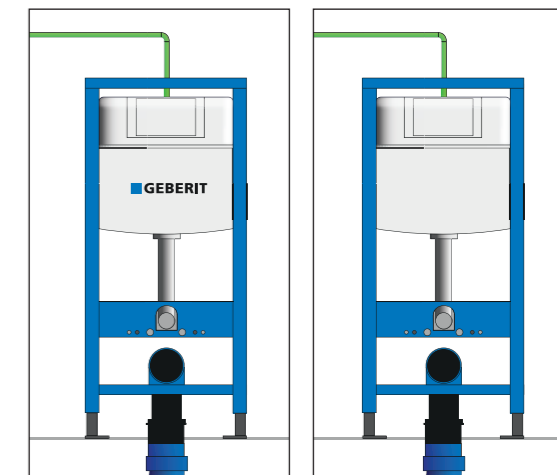

## DÁTOVO ÚSPORNÉ BIM PROJEKTY

Geberit stavil na vysoko zjednodušené parametrické geometrie so všetkými relevantnými metadátami skrytými na pozadí. Dátovo odľahčené objekty nepreťažujú CAD systémy a práca na projekte je s nimi efektívnejšia. Napriek jednoduchej geometrii obsahujú Geberit BIM objekty všetky informácie potrebné v rôznych fázach projektovania a výstavby vrátane následnej správy budovy.