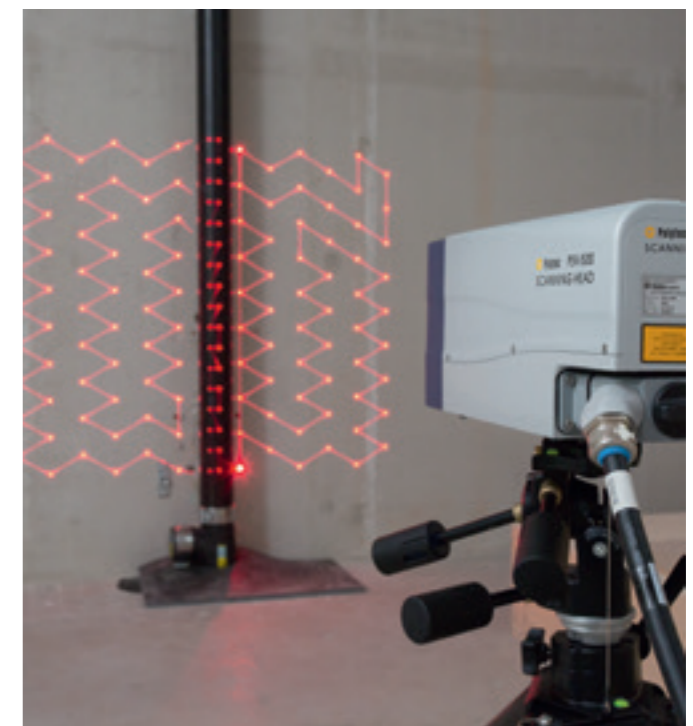

ZVUKOVÁ IZOLÁCIA GEBERIT TICHO ZLEPŠUJE KVALITU ŽIVOTA

Inštalčné systémy Geberit sú vybavené zvukovou izoláciou, ktorá sa v praxi opakovane osvedčila ako spoľahlivé riešenie. Spĺňa súčasné normy a predpisy a zaručuje pokojný odpočinok vám i vašim zákazníkom.

Výberom vhodných systémov, zariadení a ich odbornou montážou môžete výrazne znížiť emisie hluku, spôsobené napríklad kanalizačným potrubím alebo splachovaním toaliet. Hluk však nemožno potlačiť úplne. Preto kladie Geberit veľký dôraz na stlmenie prenosu zvuku. Pomocou vhodných inštalčných technológií môžu byť zariadenia, rozvody vody a odpadové potrubie akusticky odizolované od stavebnej konštrukcie tak dobre, že sa po budove nešíri takmer žiadny hluk zo sanitárnych inštalácií.

↑ Zvuková izolácia je jednou z kľúčových častí know-how firmy Geberit. Výrobky Geberit sú pomocou najmodernejších meracích technológií podrobované náročným skúškam vo vlastnom laboratóriu akustiky a stavebných materiálov, a to ako samostatne, tak aj v rámci inštalčných systémov.

↑ Premyslené upevňovacie a izolačné technológie sa starajú o to, aby vznik hluku a jeho šírenie stavebnou konštrukciou bolo čo najmenšie.