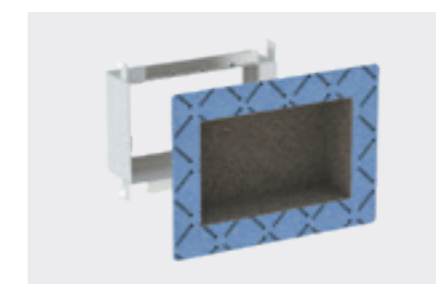

VÝKLENKOVÝ ODKLADACÍ BOX S MOŽNOSŤOU OBLOŽENIA

Výklenkový odkladací box Geberit je dostupný tiež vo verzii s možnosťou obloženia.