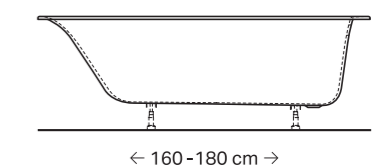

VAŇA SOANA

Vaňa Geberit Soana Duo