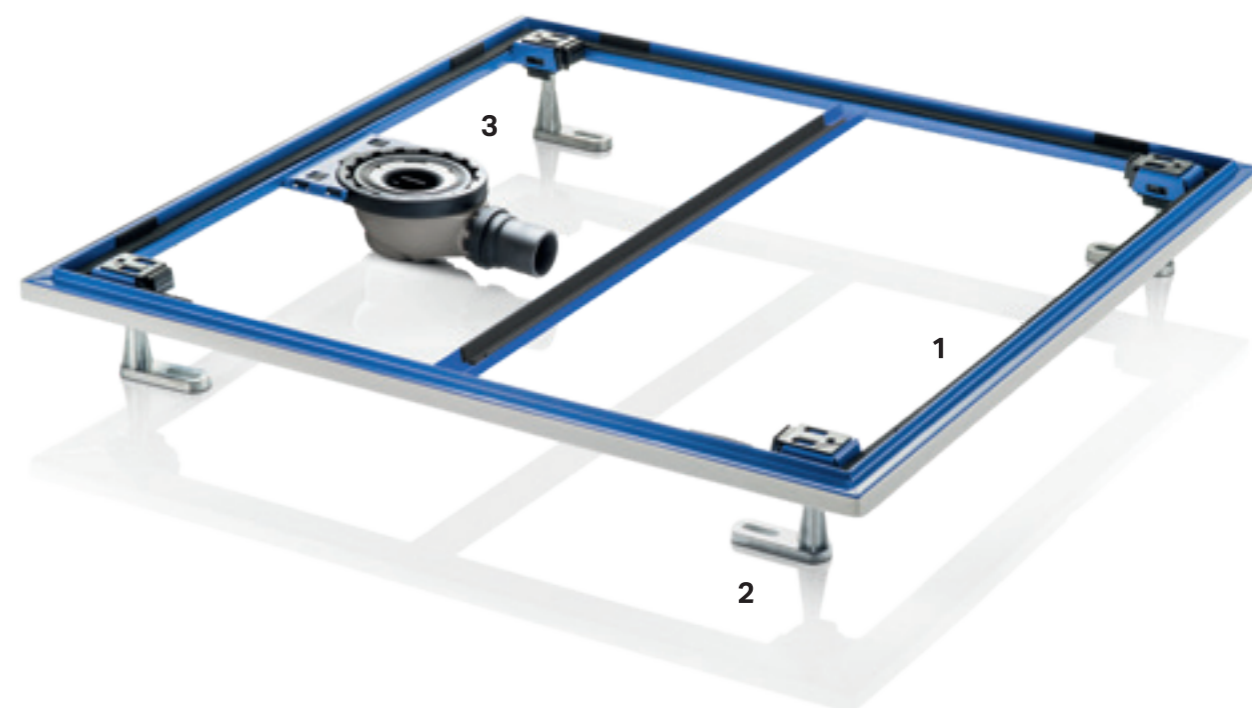

Jednotný dizajn miestnosti

Hodvábne hladký povrch, ktorý je príjemne teplý na dotyk

Jednoduché čistenie a údržba

SPRCHOVÁ VANIČKA GEBERIT SETAPLANO

PRECÍZNA A SPOĽAHLIVÁ

- Vysokokvalitný pevný povrchový materiál s najlepšou protišmykovou triedou C podľa EN 16165
- Odtok umiestnený na boku pre maximum voľného priestoru bez stojatej vody
- Dostupné v rôznych veľkostiach

SPRCHOVÁ VANIČKA GEBERIT SETAPLANO JE DOSTUPNÁ V 21 RÔZNYCH ROZMEROCH.

ŠTVORCOVÝ TVAR

120 × 120
100 × 100
90 × 90
80 × 80

OBĎŹNIKOVÝ TVAR

75 × 170
75 × 90

80 × 170
80 × 160
80 × 150
80 × 140
80 × 120
80 × 100

90 × 180
90 × 170
90 × 160
90 × 140
90 × 120
90 × 100

100 × 160
100 × 140
100 × 120

K vaničkám sú k dispozícii zápachové uzávierky pre rôzne konštrukčné výšky.

SPRCHOVÁ VANIČKA GEBERIT SETAPLANO

- Podpery okamžite zaklapnú do správnej polohy na ráme
- Presné umiestnenie odtoku vaničky vďaka integrovanej objímke
- Pohodlné nastavenie požadovanej výšky zhora

- Počet jednotlivých dielov sprchovej vaničky Geberit Setaplano potrebných na inštaláciu je obmedzený na minimum.
- Tesniaca fólia je spoľahlivo upevnená už vo výrobe, takže montáž je výrazne jednoduchšia a bezpečná.
- Stabilný ocelový montážny rám pre ľahkú inštaláciu.