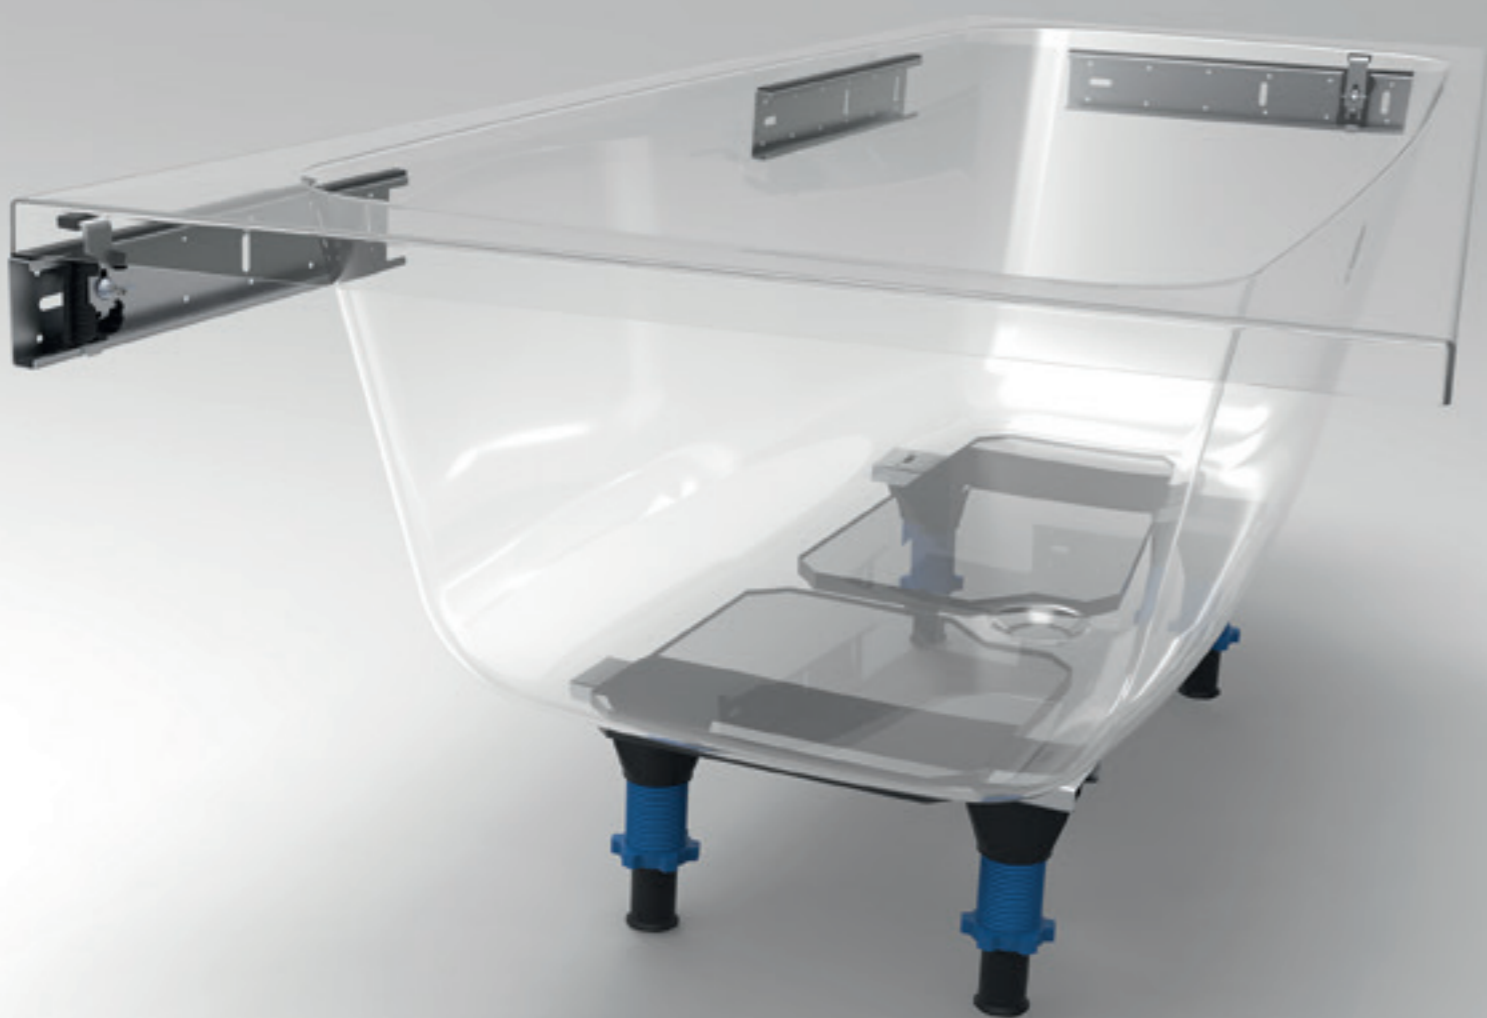

Súprava nožičiek Geberit výrazne uľahčuje montáž a nastavenie výšky akrylátových vaní a sprchových vaničiek. Sofistikovaný dizajn pozostáva zo stenových kotiev, dvoch podlahových traverz a štyroch plastových nožičiek. Nožičky sa zacvaknú do traverzy a ručne nastaví do správnej výšky jednoduchým otáčaním. Aj dodatočné úpravy sa dajú ľahko realizovať bez použitia náradia.