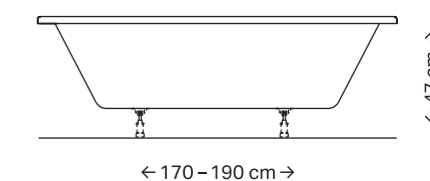

ŠTÍHLÝ OKRAJ
Štíhly okraj vane harmonicky zapadá do moderného dizajnu kúpeľne.

Geberit Tawa obdĺžniková vaňa pre jednu osobu

Geberit Tawa Duo obdĺžniková vaňa pre dve osoby

VAŇA GEBERIT TAWA

VAŇA GEBERIT TAWA DUO

ROZSAH DOSTUPNÝCH VEĽKOSTÍ

Vane Geberit Tawa sú k dispozícii ako klasické modely alebo modely pre dvoch v rôznych dĺžkach.

Vane Geberit Soana navrhnuté v oblom organickom dizajne vám umožnia naplno si vychutnať pôžitok z kúpeľa. K pocitu pohody a uvoľnenia prispieva dokonale hladký povrch vane, ktorej materiál udrží vodu dlhšie príjemne teplú, a voliteľná opierka hlavy zvyšujúca pohodlie. Odtok je umiestnený uprostred alebo na užšom konci. Vaňu ideálne dopĺňa odtoková súprava Geberit PushControl s funkciou prepadu, ktorej plochý profil takmer lícuje s povrchom vane.