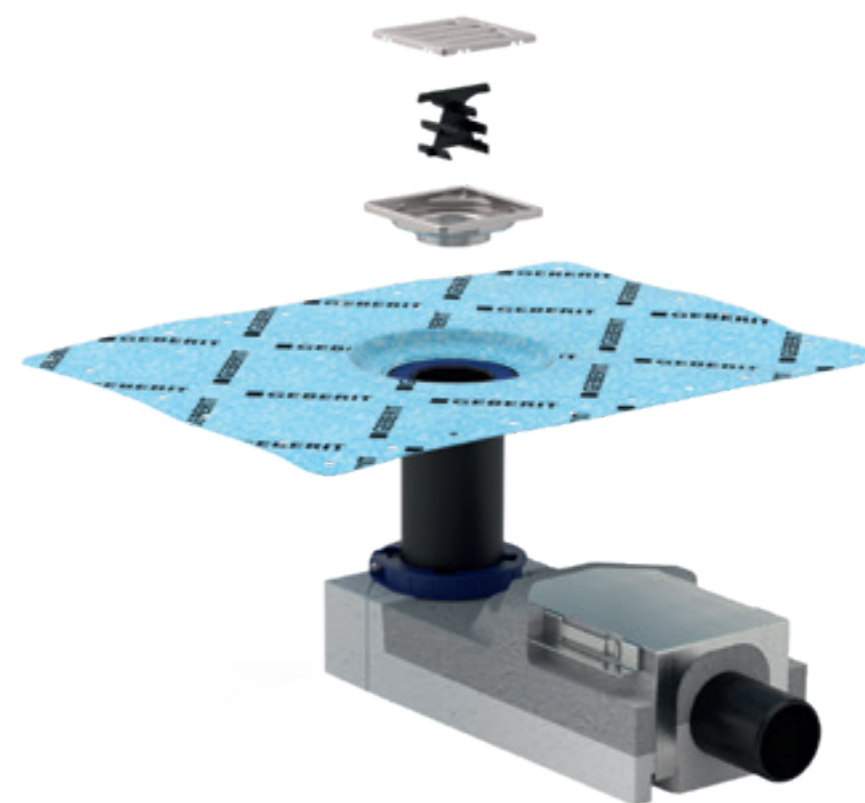

PREMYSLENÉ DO POSLEDNÉHO DETAILU

Okrem toho je možné priamo pred odtokom nainštalovať tiež vyspádovaný zberný profil, ktorý zachytáva nečistoty a odvádza ich do odpadového potrubia spolu s vodou.

NOVÉ

Podlahový odtok Geberit je univerzálne riešenie pre sprchy v úrovni podlahy. Medzi jeho výhody patrí minimalistický dizajn a konštrukcia, dômyselná funkčnosť a jednoduchá montáž.

Výber krytov

Jednoduchá údržba vďaka hrebeňovej vložke

Bezbariérový vstup pre sprchy v úrovni podlahy

GEBERIT PODLAHOVÝ ODTOK JEDNODUCHÉ A KOMPAKTNÉ

- Šikvné detaily pre bezproblémovú montáž
- Rošt z masívnej ušľachtilej ocele
- Kompaktná štruktúra
- Spoľahlivé tesnenie vďaka tesniacej fólii

MALÉ A PRESNÉ

Podlahový odtok Geberit presvedčí svojou kompaktnou konštrukciou (rošt má rozmery iba 80 × 80 mm) a vysokou funkčnosťou. Výšku, vyosenie a tiež naklonenie roštu možno nastaviť tak, aby vyhovovali parametrom dlažby.

VŽDY ČISTÉ

Pod roštom sa nachádza hrebeňová vložka, ktorá sa dá jednoducho vybrať a vyčistiť. Tak možno účinne predchádzať zaneseniu zápachovej uzávierky a pripájacieho potrubia.

VEĽKÝ VÝKON V MALOM BALENÍ