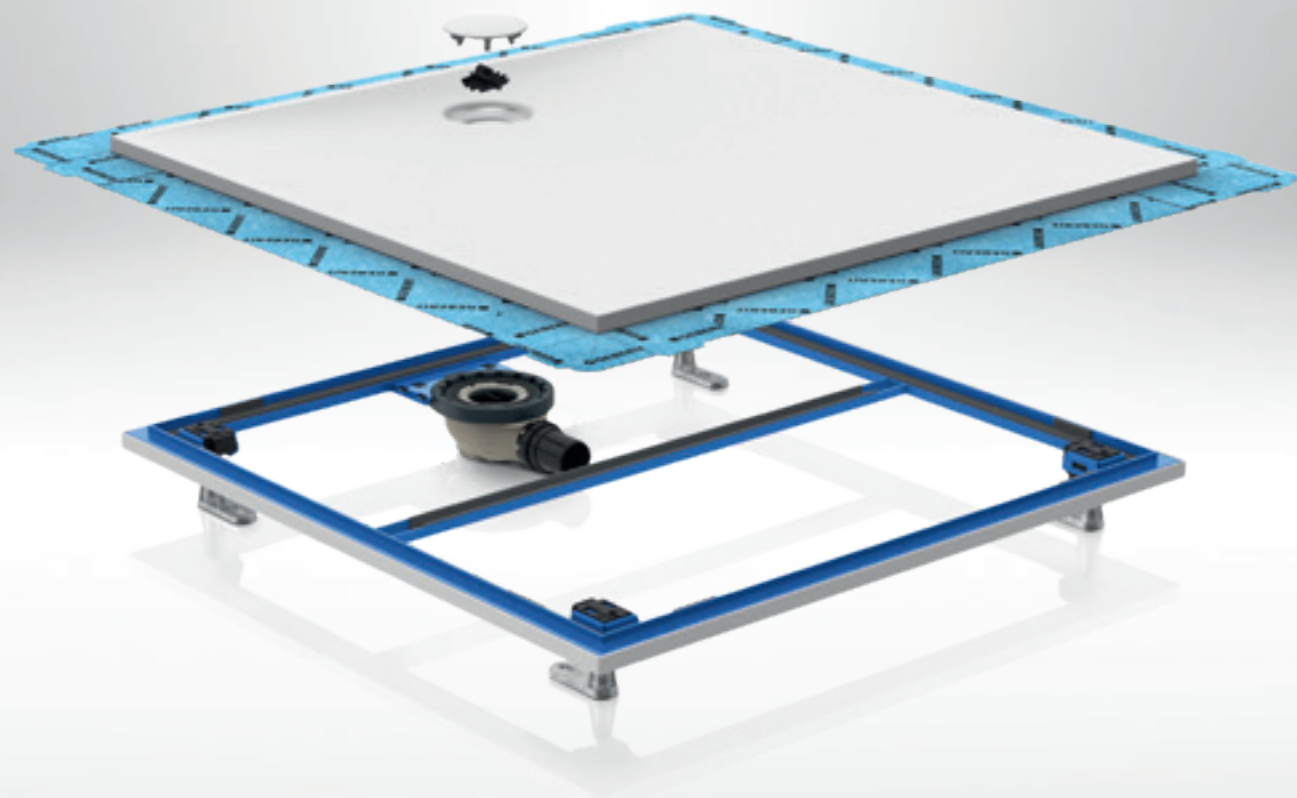

Jednotný dizajn miestnosti

Hodvábne hladký povrch, ktorý je príjemne teplý na dotyk

Jednoduché čistenie a údržba

SPRCHOVÁ VANIČKA GEBERIT SETAPLANO

PRECÍZNA A SPOĽAHLIVÁ

- Vysokokvalitný pevný povrchový materiál s najlepšou protišmykovou triedou C podľa EN 16165
- Odtok umiestnený na boku pre maximum voľného priestoru bez stojatej vody
- Dostupné v rôznych veľkostiach

SOFISTIKOVANÝ DIZAJN

Plochá sprchová vanička Geberit Setaplano sa nielen ľahko inštaluje, ale ponúka aj vyššiu pridanú hodnotu pre používateľa. Je vyrobená z pevného a vysoko odolného neporézneho materiálu, ktorý sa ľahko udržiava v čistote.

SPRCHOVÁ VANIČKA GEBERIT SETAPLANO JE DOSTUPNÁ V 21 RÔZNYCH ROZMEROCH.

ŠTVORCOVÝ TVAR

120 × 120
100 × 100
90 × 90
80 × 80

OBĎŹNIKOVÝ TVAR

75 × 170
75 × 90

80 × 170
80 × 160
80 × 150
80 × 140
80 × 120
80 × 100

90 × 180
90 × 170
90 × 160
90 × 140
90 × 120
90 × 100

100 × 160
100 × 140
100 × 120

K vaničkám sú k dispozícii zápachové uzávierky pre rôzne konštrukčné výšky.

SPRCHOVÁ VANIČKA GEBERIT SETAPLANO

- Podpery okamžite zaklapnú do správnej polohy na ráme
- Presné umiestnenie odtoku vaničky vďaka integrovanej objímke
- Pohodlné nastavenie požadovanej výšky zhora