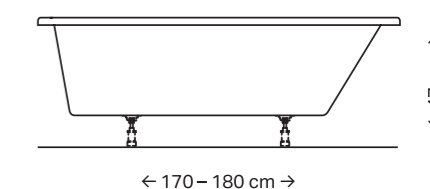

VAŇA GEBERIT TAWA