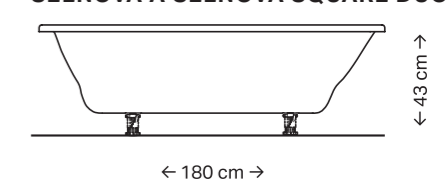

Vaňa Geberit Selnova

POHODLNÉ OPIERANIE

Ergonomický dizajn pre maximálny komfort v ležiacej polohe.

Vaňa Geberit Selnova Square

VIAC PRIESTORU NA RUKY

Organický dizajn ponúka väčšiu voľnosť pohybu v oblasti paží a ramien.

Oba typy vaní sú aj vo vyhotovení Duo pre dve osoby

ŠIROKÝ SORTIMENT

Vane Geberit Selnova a Selnova Square sú dostupné v rôznych veľkostiach a prispôbia sa tak rôznym typom postáv a dispozíciám kúpeľne.

SELNOVA A SELNOVA SQUARE

SELNOVA A SELNOVA SQUARE DUO

Vaňový odtok Geberit s otočným ovládaním napĺňa túžbu po čistom minimalistickom dizajne kúpelne. Nový dizajn a štíhla ergonómia ponúkajú atraktívne riešenie pre prehľadné, redukované a vysoko funkčné kúpeľňové vybavenie.