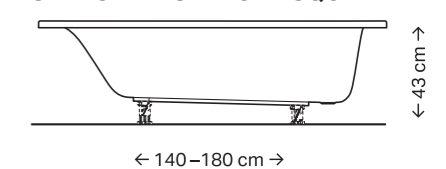

SELNOVA A SELNOVA SQUARE