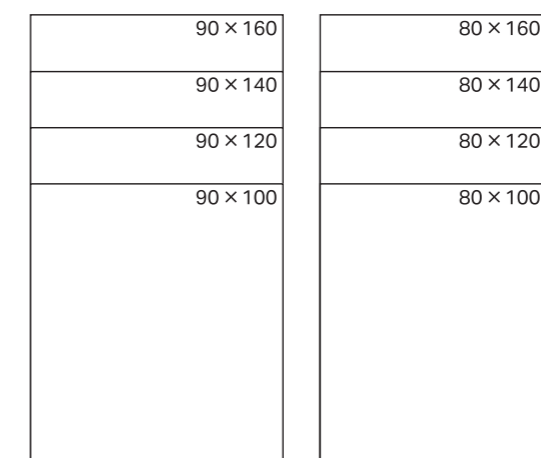

SPRCHOVÁ VANIČKA GEBERIT SESTRA JE DOSTUPNÁ V 10 ROZMEROCH

ŠTVORCOVÝ TVAR

OBDLŽNIKOVÝ TVAR