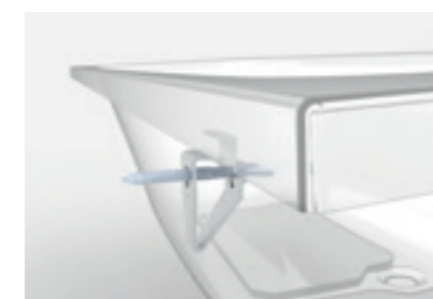

Súprava nožičiek Geberit výrazne uľahčuje montáž a nastavenie výšky akrylátových vaní a sprchových vaničiek. Sofistikovaný dizajn pozostáva zo stenových kotiev, dvoch podlahových traverz a štyroch plastových nožičiek. Nožičky sa zacvaknú do traverzy a ručne nastaví do správnej výšky jednoduchým otáčaním. Aj dodatočné úpravy sa dajú ľahko realizovať bez použitia náradia.

NOŽIČKY GEBERIT NA AKRYLÁTOVÉ VANE A SPRCHOVÉ VANIČKY

NASTAVENIE VÝŠKY BEZ NÁRADIA

- Rýchla a jednoduchá montáž
- Jednoduché prispôsobenie výšky s veľkým rozsahom nastavenia
- Možnosť posunu nožičiek v traverze
- Vysoká nosnosť - až 150 kg na nožičku

POSUVNÉ

Plastové nožičky sa dajú zasunúť do traverzy. To uľahčuje optimálne osadenie vane na podklad.

DVOJITÝ ZÁVIT

Dvojitý závit v nožičkách zaisťuje, že výšku možno nastaviť rýchlejšie ako kedykoľvek predtým a nastaviteľný rozsah je dvakrát väčší.