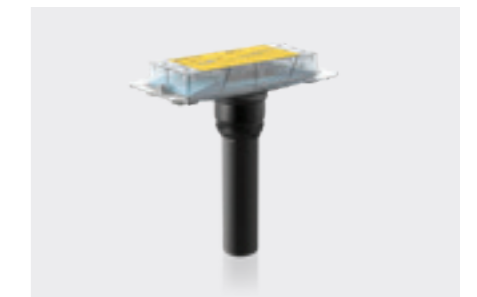

PRECÍZNE

Sprchové žlaby Geberit CleanLine možno narezať na požadovanú dĺžku priamo pri montáži a prispôbiť ich priestoru sprchy. Rozdielne typy a dizajny žlabov ponúkajú riešenie pre každý typ podlahy. Sprchový žlab je možné umiestniť podľa potreby do stredu sprchy alebo k stene.

SPOJOVACIE PRVKY PRE VEREJNÉ SPRCHY

Geberit ponúka spojovacie prvky navrhnuté tak, aby spájali viaceré sprchové žlaby vo verejných sprchách do jedného vizuálneho celku.

AKUSTICKY IZOLOVANÁ ZÁPACHOVÁ UZÁVIERKA

Montážna súprava s bočným vývodom na pripojenie umývadlového odtoku, otočná o 360°.

MONTÁŽ S PRECHODOM CEZ PODLAŽIE

Montážnu súpravu so zvislým odtokom možno použiť pre hrúbku podlahy do 25 cm.

Odtok sprchy umiestnený v stene umožňuje zanechať dokonale hladkú podlahu, ktorá plynule nadväzuje na zvyšok kúpeľne. Odpadový systém, ktorý je riešený ako predstenová inštalácia, presvedčí nielen svojou eleganciou, ale aj jednoduchým projektovaním, montážou a údržbou.