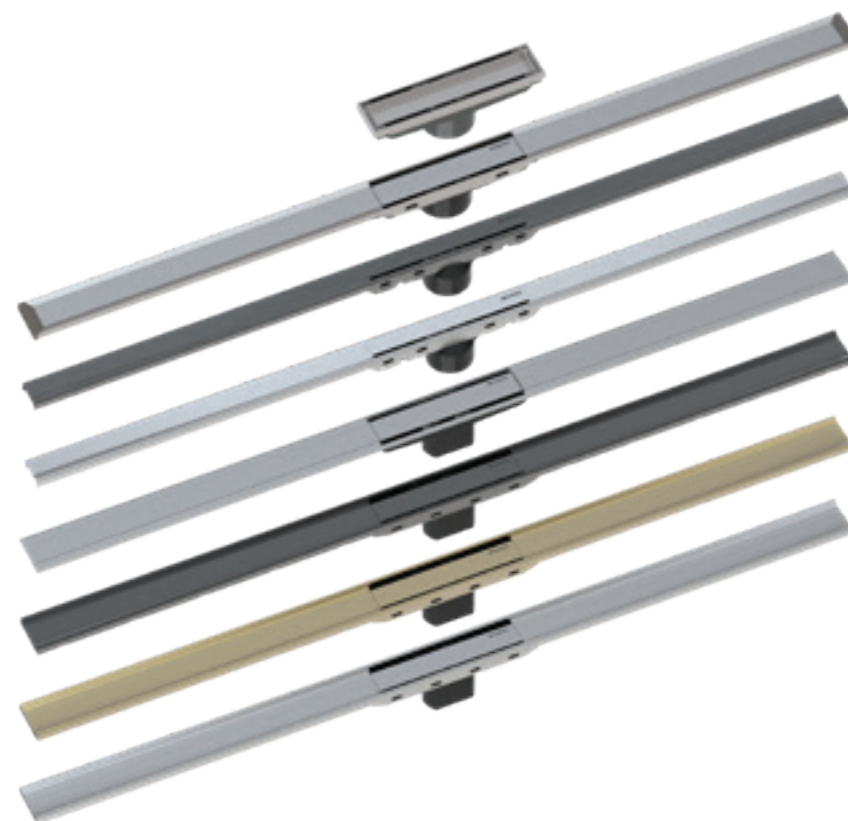

SPRCHOVÉ ŽĽABY GEBERIT CLEANLINE DIZAJNOVÉ RIEŠENIE V PODLAHE

- Spokojní zákazníci vďaka jednoduchému čisteniu a modernému vzhľadu
- Vhodné pre podlahy s obkladom a PUR podlahy
- Možnosť úpravy dĺžky žľabu podľa veľkosti sprchovacieho priestoru

NAVRHNUTÉ PRE ČISTOTU

Zberný profil odvádza všetku vodu a nečistoty. Povrch možno udržiavať čistý jednoduchým utieraním. Hrebeňová vložka v odtoku zachytáva vlasy a iné nečistoty. Tie sa dajú jednoducho odstrániť a vložka omyť.