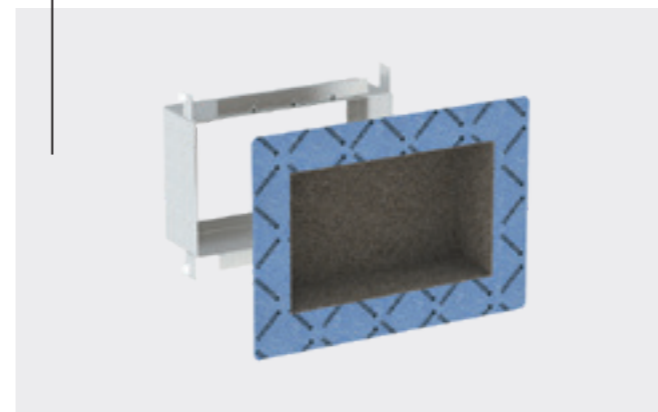

28 VANE: GEBERIT TAWA, SELNOVA A SOANA

Široký výber dizajnových možností. Vane s čistým geometrickým dizajnom v rôznych veľkostiach a tvaroch.

34 NOVÉ VAŇOVÉ ODTOKY

Nové odtokové súpravy s otočným ovládaním – s funkciou napúšťania aj bez. Dostupné v štyroch rôznych farebných verziách.