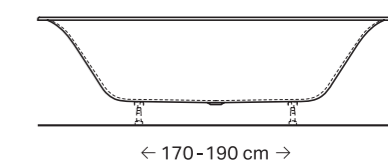

VAŇA SOANA DUO

Výnimočne štíhly okraj

Výborná zvuková a tepelná izolácia

Príjemne teplý povrch na dotyk