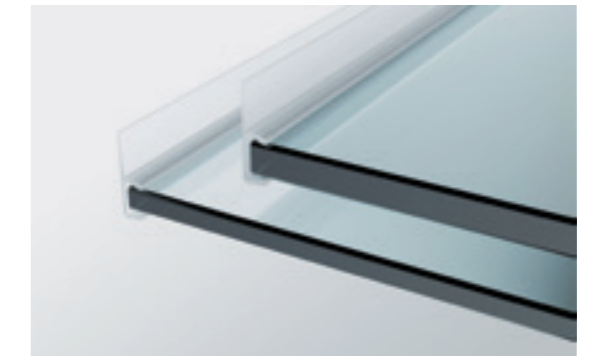

↑
6 mm bezpečnostné sklo – pevný odolný materiál najvyššej kvality (typ Walk-in – 8 mm sklo).